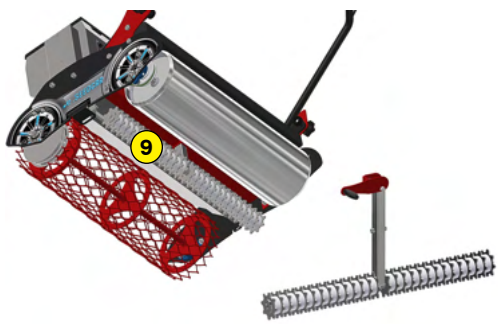

DEFEUTRAGE -
SPIKING

BROYAGE

MADE IN FRANCE

ENGAGONNEUR À ASSISTANCE ÉLECTRIQUE

e.SEEDCAR

Fonctions de l'engazonneur e.SEEDCAR

Le Rotadairon® e.SEEDCAR est un engazonneur à assistance électrique qui vous permet d'engazonner confortablement tout en préservant l'environnement.

Son moteur électrique est silencieux et sa batterie offre une autonomie de 60 à 90 minutes, soit environ 2500 m² avec une seule charge.

Le rouleau métal déployé, à l'avant, gaufre le sol. Ensuite le semoir dépose les graines. Enfin le rouleau arrière lisse, compacte idéalement le sol pour obtenir une bonne germination et éviter le marquage des pas de l'utilisateur.

- 1 Indicateur du niveau de semences
- 2 Réglage du débit de semences
- 3 Auget pour étalonnage du débit de semences
- 4 Réglage rapide de la hauteur du guidon
- 5 Batterie lithium
- 6 Semoir inox par gravité
- 7 Gâchette d'avancement
- 8 Système d'ouverture / fermeture rapide par guillotine, sans modification de débit
- 9 Option : Kit hérisson
- 10 Option : Masse additionnelle
- 11 Option : Batterie supplémentaire

Machine	e.SEEDCAR
Largeur de semis	700 mm (27" 1/2)
Autonomie	60 - 90 minutes (≈ 2500 m ²)
Batterie lithium	36 V / 11.6 Ah Fourni avec chargeur 230 V (Prise E/F) Temps de charge complet : 3h30
Largeur totale	840 mm (33")
Type de rouleau à l'avant	Métal déployé
Diamètre rouleau avant	220 mm (8" 1/2)
Type de rouleau à l'arrière	Lisse inox
Diamètre rouleau arrière	200 mm (7" 3/4)
Poids	56 Kg (123.4 lb)
Dimensions de transport l x L x H	860 mm x 850 mm x 1085 mm (33" 7/8 x 33" 1/2 x 42" 3/4)
Semoir	
Type de semoir	Semoir inox par gravité
Réglage du débit de semences	Cadran de réglage 0 à 6
Étalonnage du débit de semences	Auget pour étalonnage
Capacité de la cuve	55 litres (14,5 US gal)
Options	- Kit hérisson - Masse additionnelle : 15 ou 22 Kg (33 or 48.5 lb) - Batterie supplémentaire