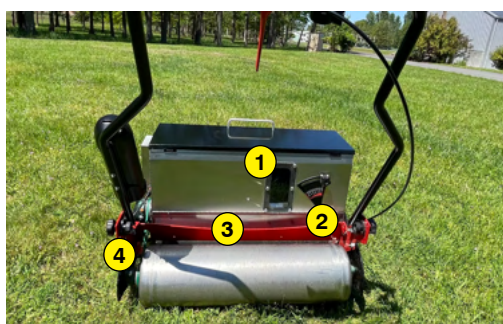

DEFEUTRAGE -
SPIKING

BROYAGE

MADE IN FRANCE

ENGAGONNEUR À ASSISTANCE ÉLECTRIQUE

e.SEEDCAR

Fonctions de l'engazonneur e.SEEDCAR

Le Rotadairon® e.SEEDCAR est un engazonneur à assistance électrique qui vous permet d'engazonner confortablement tout en préservant l'environnement.

Son moteur électrique est silencieux et sa batterie offre une autonomie de 60 à 90 minutes, soit environ 2500 m² avec une seule charge.

Le rouleau métal déployé, à l'avant, gaufre le sol. Ensuite le semoir dépose les graines. Enfin le rouleau arrière lisse, compacte idéalement le sol pour obtenir une bonne germination et éviter le marquage des pas de l'utilisateur.

- 1 Indicateur du niveau de semences
- 2 Réglage du débit de semences
- 3 Auget pour étalonnage du débit de semences
- 4 Réglage rapide de la hauteur du guidon
- 5 Batterie lithium
- 6 Semoir inox par gravité
- 7 Gâchette d'avancement
- 8 Système d'ouverture / fermeture rapide par guillotine, sans modification de débit
- 9 Option : Kit hérisson
- 10 Option : Masse additionnelle
- 11 Option : Batterie supplémentaire

Machine	e.SEEDCAR
Largeur de semis	700 mm (27" 1/2)
Autonomie	60 - 90 minutes (≈ 2500 m ²)
Batterie lithium	36 V / 11.6 Ah Fourni avec chargeur 230 V (Prise E/F) Temps de charge complet : 3h30
Largeur totale	840 mm (33")
Type de rouleau à l'avant	Métal déployé
Diamètre rouleau avant	220 mm (8" 1/2)
Type de rouleau à l'arrière	Lisse inox
Diamètre rouleau arrière	200 mm (7" 3/4)
Poids	56 Kg (123.4 lb)
Dimensions de transport l x L x H	860 mm x 850 mm x 1085 mm (33" 7/8 x 33" 1/2 x 42" 3/4)
Semoir	
Type de semoir	Semoir inox par gravité
Réglage du débit de semences	Cadran de réglage 0 à 6
Étalonnage du débit de semences	Auget pour étalonnage
Capacité de la cuve	55 litres (14,5 US gal)
Options	- Kit hérisson - Masse additionnelle : 15 ou 22 Kg (33 or 48.5 lb) - Batterie supplémentaire