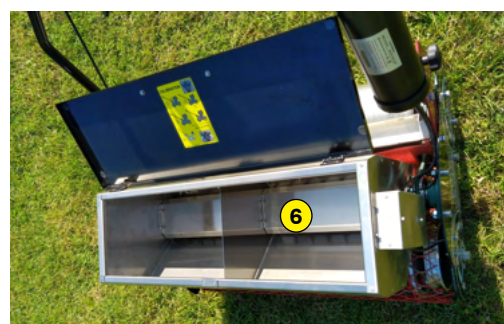

DEFEUTRAGE -
SPIKING

BROYAGE

MADE IN FRANCE

ENGAGONNEUR À ASSISTANCE ÉLECTRIQUE

e.SEEDCAR

Fonctions de l'engazonneur e.SEEDCAR

Le Rotadairon® e.SEEDCAR est un engazonneur à assistance électrique qui vous permet d'engazonner confortablement tout en préservant l'environnement.

Son moteur électrique est silencieux et sa batterie offre une autonomie de 60 à 90 minutes, soit environ 2500 m² avec une seule charge.

Le rouleau métal déployé, à l'avant, gaufre le sol. Ensuite le semoir dépose les graines. Enfin le rouleau arrière lisse, compacte idéalement le sol pour obtenir une bonne germination et éviter le marquage des pas de l'utilisateur.

- 1 Indicateur du niveau de semences
- 2 Réglage du débit de semences
- 3 Auget pour étalonnage du débit de semences
- 4 Réglage rapide de la hauteur du guidon
- 5 Batterie lithium
- 6 Semoir inox par gravité
- 7 Gâchette d'avancement
- 8 Système d'ouverture / fermeture rapide par guillotine, sans modification de débit
- 9 Option : Kit hérisson
- 10 Option : Masse additionnelle
- 11 Option : Batterie supplémentaire

Machine	e.SEEDCAR
Largeur de semis	700 mm (27" 1/2)
Autonomie	60 - 90 minutes (≈ 2500 m ²)
Batterie lithium	36 V / 11.6 Ah Fourni avec chargeur 230 V (Prise E/F) Temps de charge complet : 3h30
Largeur totale	840 mm (33")
Type de rouleau à l'avant	Métal déployé
Diamètre rouleau avant	220 mm (8" 1/2)
Type de rouleau à l'arrière	Lisse inox
Diamètre rouleau arrière	200 mm (7" 3/4)
Poids	56 Kg (123.4 lb)
Dimensions de transport l x L x H	860 mm x 850 mm x 1085 mm (33" 7/8 x 33" 1/2 x 42" 3/4)
Semoir	
Type de semoir	Semoir inox par gravité
Réglage du débit de semences	Cadran de réglage 0 à 6
Étalonnage du débit de semences	Auget pour étalonnage
Capacité de la cuve	55 litres (14,5 US gal)
Options	- Kit hérisson - Masse additionnelle : 15 ou 22 Kg (33 or 48.5 lb) - Batterie supplémentaire