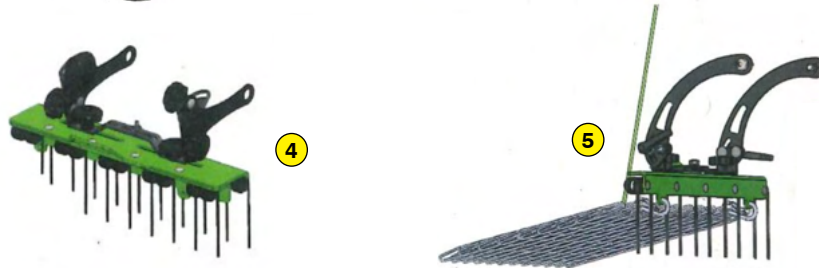

## STABNET 55/70/90P

DÉSHERBEURS MÉCANIQUES PROPULSÉS

DÉSHERBAGE

DÉCAPAGE

PRÉPARATION DU SOL

ENGAZONNEMENT

REGARNISSAGE

DEFEUTRAGE - SPIKING

BROYAGE

- 1 Désherbage : plateau de désherbage (Brevet)
- 2 Réglage de la profondeur de travail
- 3 Réglage rapide des positions : travail, transport et nivelage
- 4 Ratissage : rangée de griffes (option)

- 5 Hersage de finition : secoue les herbes indésirables (option)
- 6 Réglage de profondeur de bayette
- 7 Équilibrage des poids : possibilité de déplacer les masses amovibles
- 8 Protection par galets rotatifs

## Fonction des désherbeurs mécaniques propulsés StabNet 55/70/90P

Les StabNet 55/70/90P sont des désherbeurs mécaniques multifonctions propulsés adaptables sur de nombreux porteurs.

Les machines permettent de réaliser un désherbage d'entretien ou curatif à un rendement élevé. Elles travaillent en marche avant ET arrière, bénéficient d'une fonction de dévers ce qui les rend très productives.