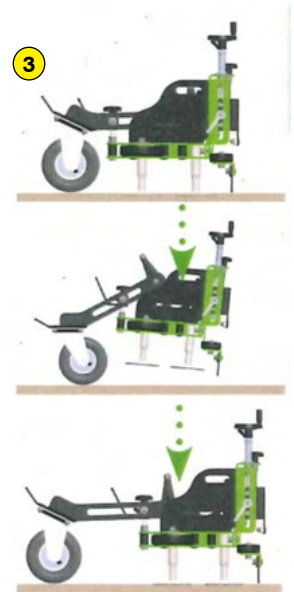

## STABNET 55/70/90P

DÉSHERBEURS MÉCANIQUES PROPULSÉS

DÉSHERBAGE

DÉCAPAGE

PRÉPARATION DU SOL

ENGAZONNEMENT

REGARNISSAGE

DEFEUTRAGE - SPIKING

BROYAGE

- 1 Désherbage : plateau de désherbage (Brevet)
- 2 Réglage de la profondeur de travail
- 3 Réglage rapide des positions : travail, transport et nivelage
- 4 Ratissage : rangée de griffes (option)

- 5 Hersage de finition : secoue les herbes indésirables (option)
- 6 Réglage de profondeur de bayette
- 7 Équilibrage des poids : possibilité de déplacer les masses amovibles
- 8 Protection par galets rotatifs