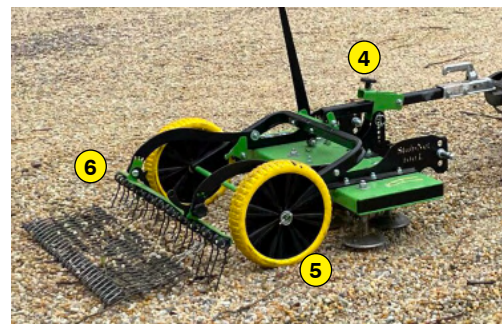

Elle peut aussi être utilisée pour des opérations de nivelage, décompactage et de reprofilage des allées. Sa benne (option) permet le transport de matériaux.

Qualité de service

Un stock de pièces détachées important est maintenu en permanence à notre usine. Nos partenaires disposent d'outils online et accèdent très rapidement aux informations constructeur.

Maintenez la qualité et la performance de votre Rotadairon® en utilisant exclusivement des pièces d'origine.

1. 1 Désherbage : plateau de désherbage (Brevet)
2. 2 Mode d'attelage : timon ou 3 points
3. 3 Levier de relevage en mode timon
4. 4 Réglage par volant : profondeur
5. 5 Roues pleines recyclées
6. 6 Option : kit finition à griffes
7. 7 Option : grille pour emiettage des mottes et nivelage
8. 8 Option : coupe bordure par lame rétractable
9. 9 Option : benne de transport

Machine	StabNet 100L
Largeur de travail	1000 mm (39" 3/8)
Poids	66 Kg (145.50 lb)
Tracteur : Puissance requise (mini)	10CV (10HP)
Profondeur de travail (réglable)	5 à 50 mm (0" 3/16 to 1" 15/16)
Attelage 3 points	Mode timon et 3 points
Capacité de travail	Jusqu'à 2500 m²/h (26 909 sq/ft)
Vitesse d'avancement conseillée	8 à 10 km/h (5 to 6 m/h)
Dimension de transport l x L x H	1400 mm x 1000 mm x 600mm
Nombre de coupelles	5
Options	Benne de transport 100L Kit finition à griffes pour ratisage, hersage et andainage Grille pour emiettage des mottes et nivelage Coupe bordure

ROTADAIRON
Départementale 92 - Les Hunaudières
72230 Mulsanne - France
Email : contact@rotadairon.fr
Tel : (33) 2 43 422 422

www.rotadairon.fr