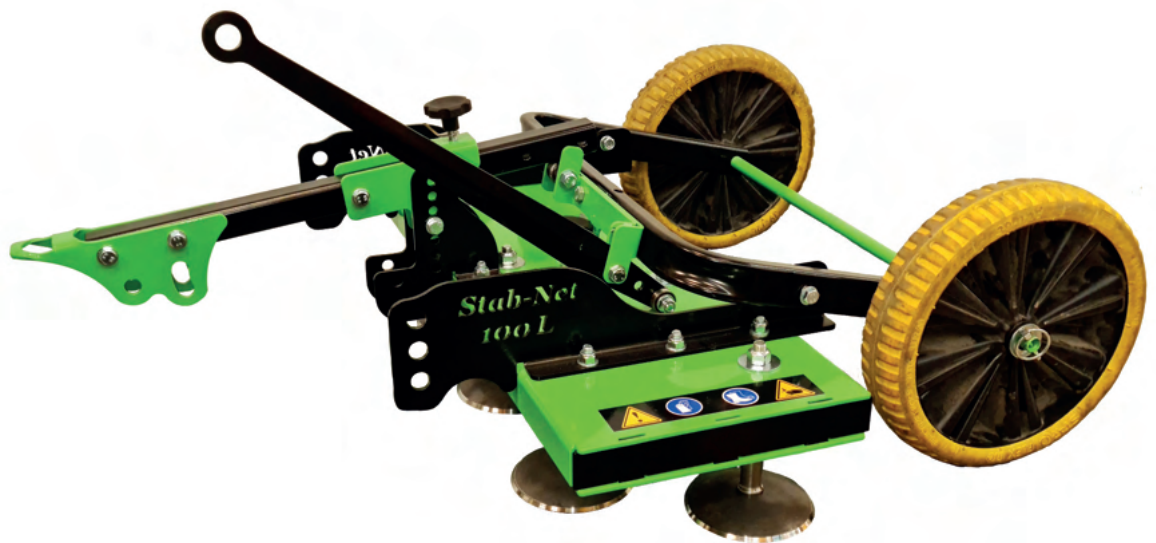

ROTADAIRON®

STABNET 100L

DÉSHERBEUR MÉCANIQUE TRAINÉ OU TRACTÉ

DÉSHERBAGE

DÉCAPAGE

PRÉPARATION DU
SOL

ENGAZONNEMENT

REGARNISSAGE

DEFEUTRAGE -
SPIKING

BROYAGE

MADE IN FRANCE

DÉSHERBEUR MÉCANIQUE TRAINÉ OU TRACTÉ

Fonction du désherbeur mécanique StabNet 100L

La StabNet 100L est un désherbeur mécanique traîné/tracté simple et économique pour tracteur tondeuse, quad, micro tracteur, etc.

La machine permet de réaliser un désherbage curatif ou d'entretien avec efficacité.

Elle peut aussi être utilisée pour des opérations de nivelage, décompactage et de reprofilage des allées. Sa benne (option) permet le transport de matériaux.

Machine	StabNet 100L
Largeur de travail	1000 mm (39" 3/8)
Poids	66 Kg (145.50 lb)
Tracteur : Puissance requise (mini)	10CV (10HP)
Profondeur de travail (réglable)	5 à 50 mm (0" 3/16 to 1" 15/16)
Attelage 3 points	Mode timon et 3 points
Capacité de travail	Jusqu'à 2500 m ² /h (26 909 sq/ft)
Vitesse d'avancement conseillée	8 à 10 km/h (5 to 6 m/h)
Dimension de transport l x L x H	1400 mm x 1000 mm x 600mm
Nombre de coupelles	5
Options	Benne de transport 100L Kit finition à griffes pour ratisage, hersage et andainage Grille pour emiettage des mottes et nivelage Coupe bordure