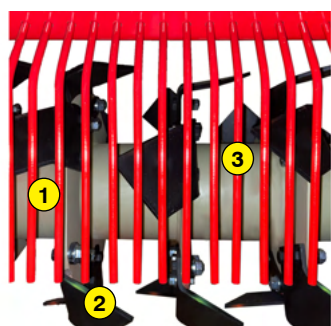

DEFEUTRAGE -
SPIKING

BROYAGE

MADE IN FRANCE

ENFOUISSEUR POUR MICRO-TRACTEUR

STONY 75

Fonctions de l'enfouisseur STONY 75

Ce préparateur de sols et enfouisseur de pierres est destiné aux micro-tracteurs. Il permet la création ou la rénovation d'espaces verts en préparant le lit de semences avant l'engazonnement. La machine est multi-usage, elle permet de fraiser, d'enfouir (pierres, débris, herbes ...), de niveler, de malaxer et de rouler la surface. L'utilisation se fait en direct ou sur un terrain préalablement décompacté en profondeur et débarrassé des grosses pierres.

Machine	STONY 75
Largeur de travail	750 mm (29" 1/2)
Largeur totale	1210 mm (47" 3/4)
Poids	265 Kg (584.2 lb)
Tracteur : Puissance requise	15 - 18 CV
Tracteur : Largeur de voie maxi	0.92 mètre (36" 1/5)
Profondeur de travail (maxi)	140 mm (5" 1/2)
Diamètre extérieur du rotor	400 mm (15" 3/4)
Réglage de profondeur	Hauteur du rouleau arrière réglable 4 positions
Nombre de lames	16
Espacement entre doigts de grille	22 mm (7/8")
Attelage 3 points	Catégories 1 & 2
Vitesse de prise de force	540 tr/min
Vitesse d'avance tracteur	0.8 à 1,5 Km/h (0.5 to 0.9 mph)
Transmission	Boîtier renvoi d'angle + Chaîne à bain d'huile
Sécurité	Limiteur de couple à bain d'huile à l'extrémité du rotor
Dimensions de transport l x L x H	1210 mm x 1450 mm x 820 mm (47" 3/4 x 57" x 32" 1/4)

- 1 Rotor surdimensionné
- 2 Lames anti-semelle (Brevet Rotadairon®)
- 3 Doigts de grille de sélection
- 4 Limiteur de couple à bain d'huile à l'extrémité du rotor
- 5 Principe de préparation de sol
- 6 Lame niveleuse