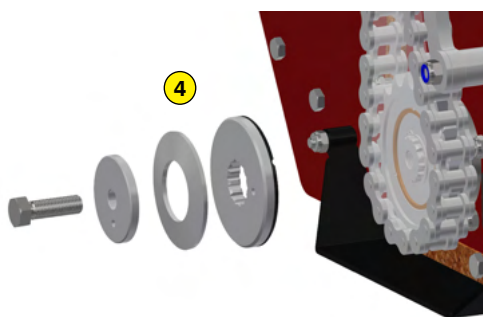

DEFEUTRAGE -
SPIKING

BROYAGE

MADE IN FRANCE

ENFOUISSEUR POUR MICRO-TRACTEUR

STONY 75

Fonctions de l'enfouisseur STONY 75

Ce préparateur de sols et enfouisseur de pierres est destiné aux micro-tracteurs. Il permet la création ou la rénovation d'espaces verts en préparant le lit de semences avant l'engazonnement. La machine est multi-usage, elle permet de fraiser, d'enfouir (pierres, débris, herbes ...), de niveler, de malaxer et de rouler la surface. L'utilisation se fait en direct ou sur un terrain préalablement décompacté en profondeur et débarrassé des grosses pierres.

Machine	STONY 75
Largeur de travail	750 mm (29" 1/2)
Largeur totale	1210 mm (47" 3/4)
Poids	265 Kg (584.2 lb)
Tracteur : Puissance requise	15 - 18 CV
Tracteur : Largeur de voie maxi	0.92 mètre (36" 1/5)
Profondeur de travail (maxi)	140 mm (5" 1/2)
Diamètre extérieur du rotor	400 mm (15" 3/4)
Réglage de profondeur	Hauteur du rouleau arrière réglable 4 positions
Nombre de lames	16
Espacement entre doigts de grille	22 mm (7/8")
Attelage 3 points	Catégories 1 & 2
Vitesse de prise de force	540 tr/min
Vitesse d'avance tracteur	0.8 à 1,5 Km/h (0.5 to 0.9 mph)
Transmission	Boîtier renvoi d'angle + Chaîne à bain d'huile
Sécurité	Limiteur de couple à bain d'huile à l'extrémité du rotor
Dimensions de transport l x L x H	1210 mm x 1450 mm x 820 mm (47" 3/4 x 57" x 32" 1/4)

- 1 Rotor surdimensionné
- 2 Lames anti-semelle (Brevet Rotadairon®)
- 3 Doigts de grille de sélection
- 4 Limiteur de couple à bain d'huile à l'extrémité du rotor
- 5 Principe de préparation de sol
- 6 Lame niveleuse