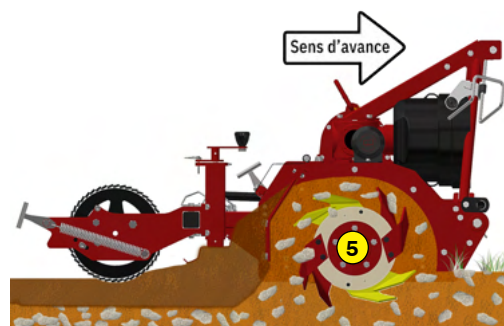

Qualité de service

Un stock de pièces détachées important est maintenu en permanence à notre usine. Nos partenaires disposent d'outils online et accèdent très rapidement aux informations constructeur.

Maintenez la qualité et la performance de votre Rotadairon® en utilisant exclusivement des pièces d'origine.

Machine	STONY 75
Largeur de travail	750 mm (29" 1/2)
Largeur totale	1210 mm (47" 3/4)
Poids	265 Kg (584.2 lb)
Tracteur : Puissance requise	15 - 18 CV
Tracteur : Largeur de voie maxi	0.92 mètre (36" 1/5)
Profondeur de travail (maxi)	140 mm (5" 1/2)
Diamètre extérieur du rotor	400 mm (15" 3/4)
Réglage de profondeur	Hauteur du rouleau arrière réglable 4 positions
Nombre de lames	16
Espacement entre doigts de grille	22 mm (7/8")
Attelage 3 points	Catégories 1 & 2
Vitesse de prise de force	540 tr/min
Vitesse d'avance tracteur	0.8 à 1,5 Km/h (0.5 to 0.9 mph)
Transmission	Boîtier renvoi d'angle + Chaîne à bain d'huile
Sécurité	Limiteur de couple à bain d'huile à l'extrémité du rotor
Dimensions de transport l x L x H	1210 mm x 1450 mm x 820 mm (47" 3/4 x 57" x 32" 1/4)

1. 1 Rotor surdimensionné
2. 2 Lames anti-semelle (Brevet Rotadairon®)
3. 3 Doigts de grille de sélection
4. 4 Limiteur de couple à bain d'huile à l'extrémité du rotor
5. 5 Principe de préparation de sol
6. 6 Lame niveleuse

ROTADAIRON
Départementale 92 - Les Hunaudières
72230 Mulsanne - France
Email : contacts@rotadairon.fr
Tel : (33) 2 43 422 422

www.rotadairon.fr