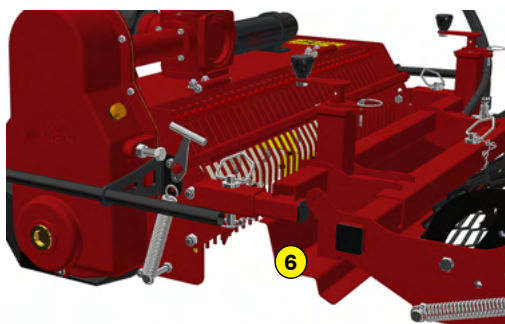

DEFEUTRAGE -
SPIKING

BROYAGE

MADE IN FRANCE

ENFOUISSEUR POUR MICRO-TRACTEUR

STONY 75

Fonctions de l'enfouisseur STONY 75

Ce préparateur de sols et enfouisseur de pierres est destiné aux micro-tracteurs. Il permet la création ou la rénovation d'espaces verts en préparant le lit de semences avant l'engazonnement. La machine est multi-usage, elle permet de fraiser, d'enfouir (pierres, débris, herbes ...), de niveler, de malaxer et de rouler la surface. L'utilisation se fait en direct ou sur un terrain préalablement décompacté en profondeur et débarrassé des grosses pierres.

Machine	STONY 75
Largeur de travail	750 mm (29" 1/2)
Largeur totale	1210 mm (47" 3/4)
Poids	265 Kg (584.2 lb)
Tracteur : Puissance requise	15 - 18 CV
Tracteur : Largeur de voie maxi	0.92 mètre (36" 1/5)
Profondeur de travail (maxi)	140 mm (5" 1/2)
Diamètre extérieur du rotor	400 mm (15" 3/4)
Réglage de profondeur	Hauteur du rouleau arrière réglable 4 positions
Nombre de lames	16
Espacement entre doigts de grille	22 mm (7/8")
Attelage 3 points	Catégories 1 & 2
Vitesse de prise de force	540 tr/min
Vitesse d'avance tracteur	0.8 à 1,5 Km/h (0.5 to 0.9 mph)
Transmission	Boîtier renvoi d'angle + Chaîne à bain d'huile
Sécurité	Limiteur de couple à bain d'huile à l'extrémité du rotor
Dimensions de transport l x L x H	1210 mm x 1450 mm x 820 mm (47" 3/4 x 57" x 32" 1/4)

- 1 Rotor surdimensionné
- 2 Lames anti-semelle (Brevet Rotadairon®)
- 3 Doigts de grille de sélection
- 4 Limiteur de couple à bain d'huile à l'extrémité du rotor
- 5 Principe de préparation de sol
- 6 Lame niveleuse