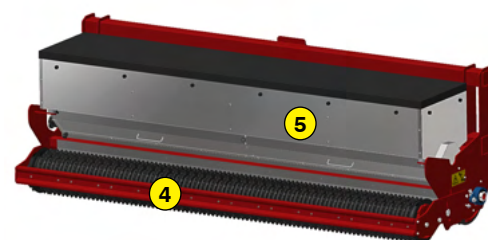

Qualité de service

Un stock de pièces détachées important est maintenu en permanence à notre usine. Nos partenaires disposent d'outils online et accèdent très rapidement aux informations constructeur.

Maintenez la qualité et la performance de votre Rotadairon® en utilisant exclusivement des pièces d'origine.

1. 1 Réglage du débit de semences
2. 2 Auget pour étalonnage du débit de semences
3. 3 Rouleau arrière oscillant
4. 4 Grattoir sur rouleau avant et arrière
5. 5 Semoir inox par gravité
6. 6 Ouverture / Fermeture rapide au poste de pilotage
7. 7 Option : Griffes efface-traces de roues

Machine	SMG 300
Largeur de semis	2820 mm (111")
Largeur totale	3000 mm (118" 1/8)
Poids	1100 Kg (2425 lb)
Tracteur : Puissance requise	50 - 95 CV
Type de rouleau à l'avant	Rouleau disques crénelés fonte
Diamètre rouleau avant	Ø 400 mm (15" 3/4)
Type de rouleau à l'arrière	Rouleau disques crénelés fonte avec disques intermédiaires
Diamètre rouleau arrière	Ø 295 mm (11" 1/2)
Attelage 3 points	Catégories 1 & 2
Vitesse d'avance tracteur	Maxi 12 Km/h (Max 7.5 mph)
Dimensions de transport l x L x H	3000 mm x 1110 mm x 1000 mm (118" 1/8 x 43" 1/4 x 39" 1/3)
Semoir	
Type de semoir	Semoir inox par gravité
Réglage du débit de semences	Horloge de réglage 0 à 12 h
Plage du débit de semences	0 à 50 g/m² (Selon type de semence)
Capacité du semoir	600 litres (158 US gal)
Option	Griffes efface-traces de roues

ROTADAIRON
Départementale 92 - Les Hunaudières
72230 Mulsanne - France
Email : contacts@rotadairon.fr
Tel : (33) 2 43 422 422

www.rotadairon.fr