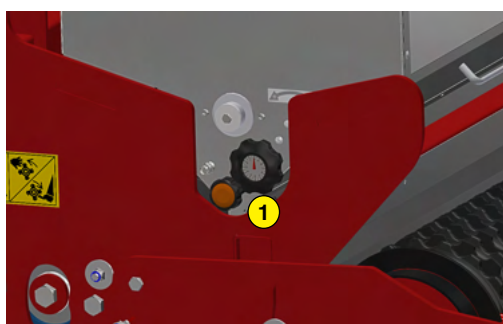

Qualité de service

Un stock de pièces détachées important est maintenu en permanence à notre usine. Nos partenaires disposent d'outils online et accèdent très rapidement aux informations constructeur.

Maintenez la qualité et la performance de votre Rotadairon® en utilisant exclusivement des pièces d'origine.

1. 1 Réglage du débit de semences
2. 2 Auget pour étalonnage du débit de semences
3. 3 Rouleau arrière oscillant
4. 4 Grattoir sur rouleau avant et arrière
5. 5 Semoir inox par gravité
6. 6 Ouverture / Fermeture rapide au poste de pilotage
7. 7 Option : Griffes efface-traces de roues

Machine	SMG 300
Largeur de semis	2820 mm (111")
Largeur totale	3000 mm (118" 1/8)
Poids	1100 Kg (2425 lb)
Tracteur : Puissance requise	50 - 95 CV
Type de rouleau à l'avant	Rouleau disques crénelés fonte
Diamètre rouleau avant	Ø 400 mm (15" 3/4)
Type de rouleau à l'arrière	Rouleau disques crénelés fonte avec disques intermédiaires
Diamètre rouleau arrière	Ø 295 mm (11" 1/2)
Attelage 3 points	Catégories 1 & 2
Vitesse d'avance tracteur	Maxi 12 Km/h (Max 7.5 mph)
Dimensions de transport l x L x H	3000 mm x 1110 mm x 1000 mm (118" 1/8 x 43" 1/4 x 39" 1/3)
Semoir	
Type de semoir	Semoir inox par gravité
Réglage du débit de semences	Horloge de réglage 0 à 12 h
Plage du débit de semences	0 à 50 g/m² (Selon type de semence)
Capacité du semoir	600 litres (158 US gal)
Option	Griffes efface-traces de roues

ROTADAIRON
Départementale 92 - Les Hunaudières
72230 Mulsanne - France
Email : contacts@rotadairon.fr
Tel : (33) 2 43 422 422

www.rotadairon.fr