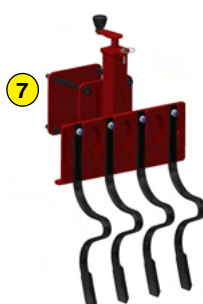

Qualité de service

Un stock de pièces détachées important est maintenu en permanence à notre usine. Nos partenaires disposent d'outils online et accèdent très rapidement aux informations constructeur.

Maintenez la qualité et la performance de votre Rotadairon® en utilisant exclusivement des pièces d'origine.

1. 1 Réglage du débit de semences
2. 2 Auget pour étalonnage du débit de semences
3. 3 Rouleau arrière oscillant
4. 4 Grattoir sur rouleau avant et arrière
5. 5 Semoir inox par gravité
6. 6 Ouverture / Fermeture rapide au poste de pilotage
7. 7 Option : Griffes efface-traces de roues

Machine	SMG 300
Largeur de semis	2820 mm (111")
Largeur totale	3000 mm (118" 1/8)
Poids	1100 Kg (2425 lb)
Tracteur : Puissance requise	50 - 95 CV
Type de rouleau à l'avant	Rouleau disques crénelés fonte
Diamètre rouleau avant	Ø 400 mm (15" 3/4)
Type de rouleau à l'arrière	Rouleau disques crénelés fonte avec disques intermédiaires
Diamètre rouleau arrière	Ø 295 mm (11" 1/2)
Attelage 3 points	Catégories 1 & 2
Vitesse d'avance tracteur	Maxi 12 Km/h (Max 7.5 mph)
Dimensions de transport l x L x H	3000 mm x 1110 mm x 1000 mm (118" 1/8 x 43" 1/4 x 39" 1/3)
Semoir	
Type de semoir	Semoir inox par gravité
Réglage du débit de semences	Horloge de réglage 0 à 12 h
Plage du débit de semences	0 à 50 g/m² (Selon type de semence)
Capacité du semoir	600 litres (158 US gal)
Option	Griffes efface-traces de roues

ROTADAIRON
Départementale 92 - Les Hunaudières
72230 Mulsanne - France
Email : contacts@rotadairon.fr
Tel : (33) 2 43 422 422

www.rotadairon.fr