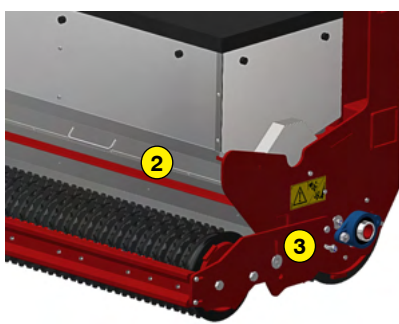

Qualité de service

Un stock de pièces détachées important est maintenu en permanence à notre usine. Nos partenaires disposent d'outils online et accèdent très rapidement aux informations constructeur.

Maintenez la qualité et la performance de votre Rotadairon® en utilisant exclusivement des pièces d'origine.

1. 1 Réglage du débit de semences
2. 2 Auget pour étalonnage du débit de semences
3. 3 Rouleau arrière oscillant
4. 4 Grattoir sur rouleau avant et arrière
5. 5 Semoir inox par gravité
6. 6 Ouverture / Fermeture rapide au poste de pilotage
7. 7 Option : Griffes efface-traces de roues

Machine	SMG 300
Largeur de semis	2820 mm (111")
Largeur totale	3000 mm (118" 1/8)
Poids	1100 Kg (2425 lb)
Tracteur : Puissance requise	50 - 95 CV
Type de rouleau à l'avant	Rouleau disques crénelés fonte
Diamètre rouleau avant	Ø 400 mm (15" 3/4)
Type de rouleau à l'arrière	Rouleau disques crénelés fonte avec disques intermédiaires
Diamètre rouleau arrière	Ø 295 mm (11" 1/2)
Attelage 3 points	Catégories 1 & 2
Vitesse d'avance tracteur	Maxi 12 Km/h (Max 7.5 mph)
Dimensions de transport l x L x H	3000 mm x 1110 mm x 1000 mm (118" 1/8 x 43" 1/4 x 39" 1/3)
Semoir	
Type de semoir	Semoir inox par gravité
Réglage du débit de semences	Horloge de réglage 0 à 12 h
Plage du débit de semences	0 à 50 g/m² (Selon type de semence)
Capacité du semoir	600 litres (158 US gal)
Option	Griffes efface-traces de roues

ROTADAIRON
Départementale 92 - Les Hunaudières
72230 Mulsanne - France
Email : contacts@rotadairon.fr
Tel : (33) 2 43 422 422

www.rotadairon.fr