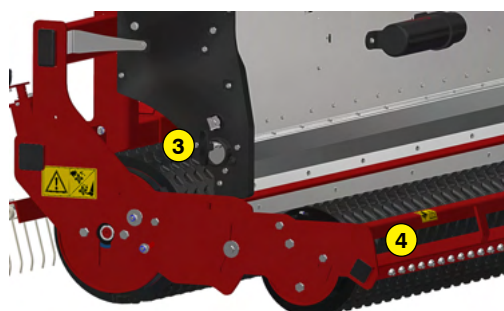

DEFEUTRAGE -
SPIKING

BROYAGE

MADE IN FRANCE

ENGAGONNEUR POUR TRACTEUR

SMG 205

Fonctions de l'engazonneur SMG 205

Cet engazonneur a été conçu pour semer la plupart des variétés de gazon comme les pâturages, les fétuques, ray-grass, etc... sur de grandes surfaces. Il est équipé d'un semoir à gravité et de deux rouleaux disques crénelés fonte, permettant un engazonnement en un seul passage. Il s'utilise sur terrain préalablement travaillé à l'aide d'un préparateur de sol/enfouisseur de pierres.

Machine	SMG 205
Largeur de semis	2000 mm (78" 3/4)
Largeur totale	2245 mm (88" 1/2)
Poids	712 Kg (1569.6 lb)
Tracteur : Puissance requise	50 - 95 CV
Type de rouleau à l'avant	Rouleau disques crénelés fonte
Diamètre rouleau avant	Ø 400 mm (15" 3/4)
Type de rouleau à l'arrière	Rouleau disques crénelés fonte
Diamètre rouleau arrière	Ø 295 mm (11" 1/2)
Attelage 3 points	Catégories 1 & 2
Vitesse d'avance tracteur	3 à 5 Km/h (1.8 to 3.1 mph)
Dimensions de transport L x L x H	2245 mm x 1150 mm x 910 mm (88" 1/2 x 45" 1/4 x 35" 3/4)
Semoir	
Type de semoir	Semoir inox par gravité
Réglage du débit de semences	Horloge de réglage 0 à 12 h
Capacité du semoir	178 litres (47 US gal)

- 1 Griffes efface-traces de roues
- 2 Rouleau arrière oscillant
- 3 Système d'ouverture / fermeture rapide par guillotine, sans modification de débit
- 4 Grattoir sur rouleau avant et arrière
- 5 Réglage du débit de semences
- 6 Semoir inox par gravité