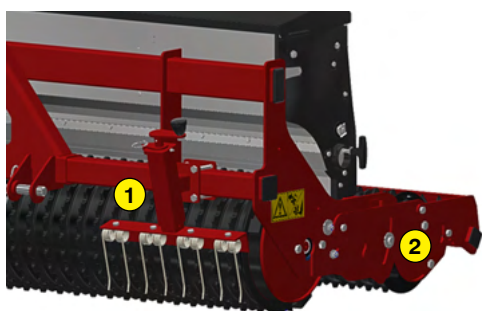

ROTADAIRON®

SME 205

ENGAZONNEUR POUR TRACTEUR

DÉSHERBAGE

DÉCAPAGE

PRÉPARATION DU
SOL

ENGAZONNEMENT

REGARNISSAGE

DEFEUTRAGE -
SPIKING

BROYAGE

MADE IN FRANCE

ENGAGONNEUR POUR TRACTEUR

SMG 205

Fonctions de l'engazonneur SMG 205

Cet engazonneur a été conçu pour semer la plupart des variétés de gazon comme les pâturages, les fétuques, ray-grass, etc... sur de grandes surfaces. Il est équipé d'un semoir à gravité et de deux rouleaux disques crénelés fonte, permettant un engazonnement en un seul passage. Il s'utilise sur terrain préalablement travaillé à l'aide d'un préparateur de sol/enfouisseur de pierres.

Machine	SMG 205
Largeur de semis	2000 mm (78" 3/4)
Largeur totale	2245 mm (88" 1/2)
Poids	712 Kg (1569.6 lb)
Tracteur : Puissance requise	50 - 95 CV
Type de rouleau à l'avant	Rouleau disques crénelés fonte
Diamètre rouleau avant	Ø 400 mm (15" 3/4)
Type de rouleau à l'arrière	Rouleau disques crénelés fonte
Diamètre rouleau arrière	Ø 295 mm (11" 1/2)
Attelage 3 points	Catégories 1 & 2
Vitesse d'avance tracteur	3 à 5 Km/h (1.8 to 3.1 mph)
Dimensions de transport L x L x H	2245 mm x 1150 mm x 910 mm (88" 1/2 x 45" 1/4 x 35" 3/4)
Semoir	
Type de semoir	Semoir inox par gravité
Réglage du débit de semences	Horloge de réglage 0 à 12 h
Capacité du semoir	178 litres (47 US gal)

- 1 Griffes efface-traces de roues
- 2 Rouleau arrière oscillant
- 3 Système d'ouverture / fermeture rapide par guillotine, sans modification de débit
- 4 Grattoir sur rouleau avant et arrière
- 5 Réglage du débit de semences
- 6 Semoir inox par gravité