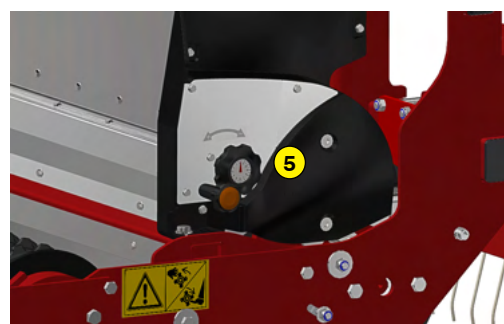

DEFEUTRAGE -
SPIKING

BROYAGE

MADE IN FRANCE

ENGAGONNEUR POUR TRACTEUR

SMG 205

Fonctions de l'engazonneur SMG 205

Cet engazonneur a été conçu pour semer la plupart des variétés de gazon comme les pâturages, les fétuques, ray-grass, etc... sur de grandes surfaces. Il est équipé d'un semoir à gravité et de deux rouleaux disques crénelés fonte, permettant un engazonnement en un seul passage. Il s'utilise sur terrain préalablement travaillé à l'aide d'un préparateur de sol/enfouisseur de pierres.

Machine	SMG 205
Largeur de semis	2000 mm (78" 3/4)
Largeur totale	2245 mm (88" 1/2)
Poids	712 Kg (1569.6 lb)
Tracteur : Puissance requise	50 - 95 CV
Type de rouleau à l'avant	Rouleau disques crénelés fonte
Diamètre rouleau avant	Ø 400 mm (15" 3/4)
Type de rouleau à l'arrière	Rouleau disques crénelés fonte
Diamètre rouleau arrière	Ø 295 mm (11" 1/2)
Attelage 3 points	Catégories 1 & 2
Vitesse d'avance tracteur	3 à 5 Km/h (1.8 to 3.1 mph)
Dimensions de transport L x L x H	2245 mm x 1150 mm x 910 mm (88" 1/2 x 45" 1/4 x 35" 3/4)
Semoir	
Type de semoir	Semoir inox par gravité
Réglage du débit de semences	Horloge de réglage 0 à 12 h
Capacité du semoir	178 litres (47 US gal)

- 1 Griffes efface-traces de roues
- 2 Rouleau arrière oscillant
- 3 Système d'ouverture / fermeture rapide par guillotine, sans modification de débit
- 4 Grattoir sur rouleau avant et arrière
- 5 Réglage du débit de semences
- 6 Semoir inox par gravité