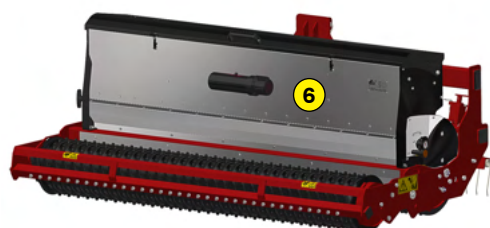

ROTADAIRON®

SME 205

ENGAZONNEUR POUR TRACTEUR

DÉSHERBAGE

DÉCAPAGE

PRÉPARATION DU
SOL

ENGAZONNEMENT

REGARNISSAGE

DEFEUTRAGE -
SPIKING

BROYAGE

MADE IN FRANCE

ENGAGONNEUR POUR TRACTEUR

SMG 205

Fonctions de l'engazonneur SMG 205

Cet engazonneur a été conçu pour semer la plupart des variétés de gazon comme les pâturages, les fétuques, ray-grass, etc... sur de grandes surfaces. Il est équipé d'un semoir à gravité et de deux rouleaux disques crénelés fonte, permettant un engazonnement en un seul passage. Il s'utilise sur terrain préalablement travaillé à l'aide d'un préparateur de sol/enfouisseur de pierres.

Machine	SMG 205
Largeur de semis	2000 mm (78" 3/4)
Largeur totale	2245 mm (88" 1/2)
Poids	712 Kg (1569.6 lb)
Tracteur : Puissance requise	50 - 95 CV
Type de rouleau à l'avant	Rouleau disques crénelés fonte
Diamètre rouleau avant	Ø 400 mm (15" 3/4)
Type de rouleau à l'arrière	Rouleau disques crénelés fonte
Diamètre rouleau arrière	Ø 295 mm (11" 1/2)
Attelage 3 points	Catégories 1 & 2
Vitesse d'avance tracteur	3 à 5 Km/h (1.8 to 3.1 mph)
Dimensions de transport L x L x H	2245 mm x 1150 mm x 910 mm (88" 1/2 x 45" 1/4 x 35" 3/4)
Semoir	
Type de semoir	Semoir inox par gravité
Réglage du débit de semences	Horloge de réglage 0 à 12 h
Capacité du semoir	178 litres (47 US gal)

- 1 Griffes efface-traces de roues
- 2 Rouleau arrière oscillant
- 3 Système d'ouverture / fermeture rapide par guillotine, sans modification de débit
- 4 Grattoir sur rouleau avant et arrière
- 5 Réglage du débit de semences
- 6 Semoir inox par gravité