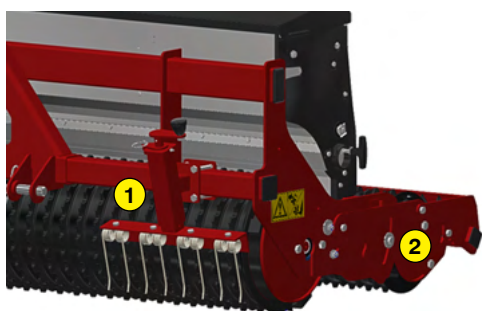

ROTADAIRON®

SME 155

ENGAGONNEUR POUR TRACTEUR

DÉSHERBAGE

DÉCAPAGE

PRÉPARATION DU
SOL

ENGAGONNEMENT

REGARNISSAGE

DEFEUTRAGE -
SPIKING

BROYAGE

MADE IN FRANCE

ENGAGONNEUR POUR TRACTEUR

SMG 155

Fonctions de l'engazonneur SMG 155

Cet engazonneur a été conçu pour semer la plupart des variétés de gazon comme les pâturages, les fétuques, ray-grass, etc... sur de grandes surfaces. Il est équipé d'un semoir à gravité et de deux rouleaux disques crénelés fonte, permettant un engazonnement en un seul passage. Il s'utilise sur terrain préalablement travaillé à l'aide d'un préparateur de sol/enfouisseur de pierres.

Machine	SMG 155
Largeur de semis	1500 mm (59")
Largeur totale	1800 mm (70" 3/4)
Poids	575 Kg (1267.6 lb)
Tracteur : Puissance requise	30 - 60 CV
Type de rouleau à l'avant	Rouleau disques crénelés fonte
Diamètre rouleau avant	Ø 400 mm (15" 3/4)
Type de rouleau à l'arrière	Rouleau disques crénelés fonte
Diamètre rouleau arrière	Ø 295 mm (11" 1/2)
Attelage 3 points	Catégories 1 & 2
Vitesse d'avance tracteur	3 à 5 Km/h (1.8 to 3.1 mph)
Dimensions de transport L x L x H	1800 mm x 1150 mm x 910 mm (70" 3/4 x 45" 1/4 x 35" 3/4)
Semoir	
Type de semoir	Semoir inox par gravité
Réglage du débit de semences	Horloge de réglage 0 à 12 h
Capacité du semoir	139 litres (37 US gal)

- 1 Griffes efface-traces de roues
- 2 Rouleau arrière oscillant
- 3 Système d'ouverture / fermeture rapide par guillotine, sans modification de débit
- 4 Grattoir sur rouleau avant et arrière
- 5 Réglage du débit de semences
- 6 Semoir inox par gravité