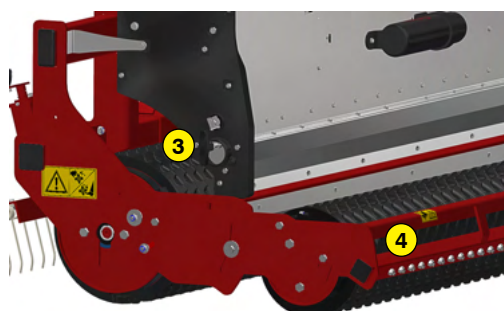

DEFEUTRAGE -
SPIKING

BROYAGE

MADE IN FRANCE

ENGAGONNEUR POUR TRACTEUR

SMG 155

Fonctions de l'engazonneur SMG 155

Cet engazonneur a été conçu pour semer la plupart des variétés de gazon comme les pâturages, les fétuques, ray-grass, etc... sur de grandes surfaces. Il est équipé d'un semoir à gravité et de deux rouleaux disques crénelés fonte, permettant un engazonnement en un seul passage. Il s'utilise sur terrain préalablement travaillé à l'aide d'un préparateur de sol/enfouisseur de pierres.

Machine	SMG 155
Largeur de semis	1500 mm (59")
Largeur totale	1800 mm (70" 3/4)
Poids	575 Kg (1267.6 lb)
Tracteur : Puissance requise	30 - 60 CV
Type de rouleau à l'avant	Rouleau disques crénelés fonte
Diamètre rouleau avant	Ø 400 mm (15" 3/4)
Type de rouleau à l'arrière	Rouleau disques crénelés fonte
Diamètre rouleau arrière	Ø 295 mm (11" 1/2)
Attelage 3 points	Catégories 1 & 2
Vitesse d'avance tracteur	3 à 5 Km/h (1.8 to 3.1 mph)
Dimensions de transport L x L x H	1800 mm x 1150 mm x 910 mm (70" 3/4 x 45" 1/4 x 35" 3/4)
Semoir	
Type de semoir	Semoir inox par gravité
Réglage du débit de semences	Horloge de réglage 0 à 12 h
Capacité du semoir	139 litres (37 US gal)

- 1 Griffes efface-traces de roues
- 2 Rouleau arrière oscillant
- 3 Système d'ouverture / fermeture rapide par guillotine, sans modification de débit
- 4 Grattoir sur rouleau avant et arrière
- 5 Réglage du débit de semences
- 6 Semoir inox par gravité