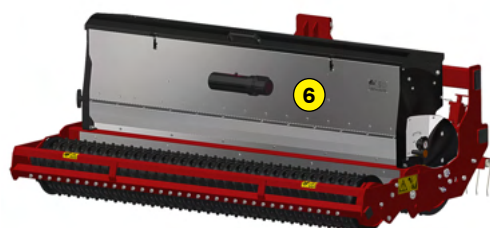

ROTADAIRON®

SME 155

ENGAGONNEUR POUR TRACTEUR

DÉSHERBAGE

DÉCAPAGE

PRÉPARATION DU
SOL

ENGAGONNEMENT

REGARNISSAGE

DEFEUTRAGE -
SPIKING

BROYAGE

MADE IN FRANCE

ENGAGONNEUR POUR TRACTEUR

SMG 155

Fonctions de l'engazonneur SMG 155

Cet engazonneur a été conçu pour semer la plupart des variétés de gazon comme les pâturages, les fétuques, ray-grass, etc... sur de grandes surfaces. Il est équipé d'un semoir à gravité et de deux rouleaux disques crénelés fonte, permettant un engazonnement en un seul passage. Il s'utilise sur terrain préalablement travaillé à l'aide d'un préparateur de sol/enfouisseur de pierres.

Machine	SMG 155
Largeur de semis	1500 mm (59")
Largeur totale	1800 mm (70" 3/4)
Poids	575 Kg (1267.6 lb)
Tracteur : Puissance requise	30 - 60 CV
Type de rouleau à l'avant	Rouleau disques crénelés fonte
Diamètre rouleau avant	Ø 400 mm (15" 3/4)
Type de rouleau à l'arrière	Rouleau disques crénelés fonte
Diamètre rouleau arrière	Ø 295 mm (11" 1/2)
Attelage 3 points	Catégories 1 & 2
Vitesse d'avance tracteur	3 à 5 Km/h (1.8 to 3.1 mph)
Dimensions de transport L x L x H	1800 mm x 1150 mm x 910 mm (70" 3/4 x 45" 1/4 x 35" 3/4)
Semoir	
Type de semoir	Semoir inox par gravité
Réglage du débit de semences	Horloge de réglage 0 à 12 h
Capacité du semoir	139 litres (37 US gal)

- 1 Griffes efface-traces de roues
- 2 Rouleau arrière oscillant
- 3 Système d'ouverture / fermeture rapide par guillotine, sans modification de débit
- 4 Grattoir sur rouleau avant et arrière
- 5 Réglage du débit de semences
- 6 Semoir inox par gravité