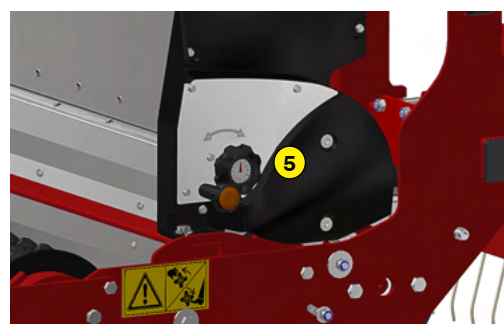

DEFEUTRAGE -
SPIKING

BROYAGE

MADE IN FRANCE

ENGAGONNEUR POUR TRACTEUR

SMG 155

Fonctions de l'engazonneur SMG 155

Cet engazonneur a été conçu pour semer la plupart des variétés de gazon comme les pâturages, les fétuques, ray-grass, etc... sur de grandes surfaces. Il est équipé d'un semoir à gravité et de deux rouleaux disques crénelés fonte, permettant un engazonnement en un seul passage. Il s'utilise sur terrain préalablement travaillé à l'aide d'un préparateur de sol/enfouisseur de pierres.

Machine	SMG 155
Largeur de semis	1500 mm (59")
Largeur totale	1800 mm (70" 3/4)
Poids	575 Kg (1267.6 lb)
Tracteur : Puissance requise	30 - 60 CV
Type de rouleau à l'avant	Rouleau disques crénelés fonte
Diamètre rouleau avant	Ø 400 mm (15" 3/4)
Type de rouleau à l'arrière	Rouleau disques crénelés fonte
Diamètre rouleau arrière	Ø 295 mm (11" 1/2)
Attelage 3 points	Catégories 1 & 2
Vitesse d'avance tracteur	3 à 5 Km/h (1.8 to 3.1 mph)
Dimensions de transport L x L x H	1800 mm x 1150 mm x 910 mm (70" 3/4 x 45" 1/4 x 35" 3/4)
Semoir	
Type de semoir	Semoir inox par gravité
Réglage du débit de semences	Horloge de réglage 0 à 12 h
Capacité du semoir	139 litres (37 US gal)

- 1 Griffes efface-traces de roues
- 2 Rouleau arrière oscillant
- 3 Système d'ouverture / fermeture rapide par guillotine, sans modification de débit
- 4 Grattoir sur rouleau avant et arrière
- 5 Réglage du débit de semences
- 6 Semoir inox par gravité