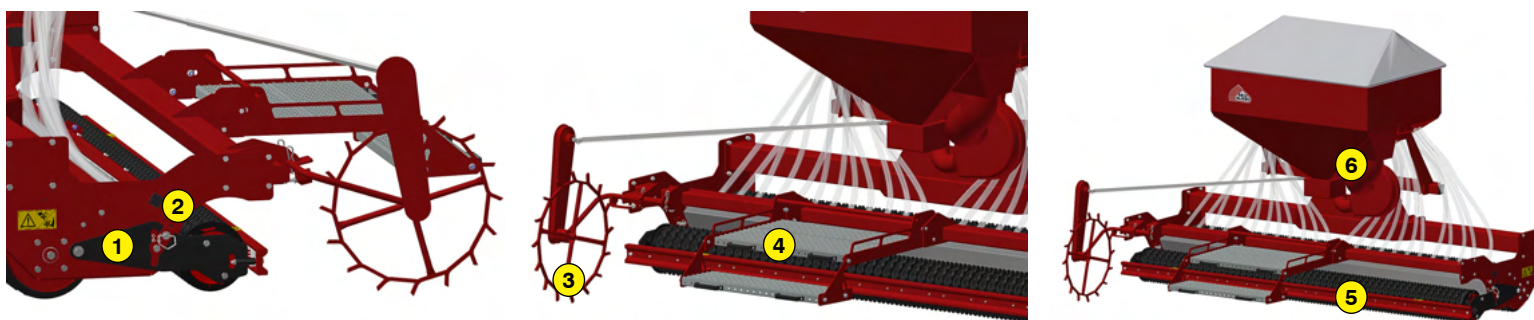

ROTADAIRON®

SMA 305

ENGAGONNEUR PNEUMATIQUE POUR TRACTEUR

DÉSHÉRBAGE

DÉCAPAGE

PRÉPARATION DU
SOL

ENGAGONNEMENT

REGARNISSAGE

DEFÉUTRAGE -
SPIKING

BROYAGE

MADE IN FRANCE

ENGAGONNEUR PNEUMATIQUE POUR TRACTEUR

SMA 305

Fonctions de l'engazonneur SMA 305

Cet engazonneur a été conçu pour semer la plupart des variétés de gazon comme les pâturages, les fétuques, ray-grass, etc... sur de grandes surfaces. Il est équipé d'un semoir pneumatique et de deux rouleaux fonte, permettant un engazonnement en un seul passage. Il s'utilise sur terrain préalablement travaillé à l'aide d'un préparateur de sol / enfouisseur de pierres.

Machine	SMA 305
Largeur de semis	3310 mm (130'' ¹ / ₄)
Largeur totale	3600 mm (141'' ³ / ₄)
Poids	1640 Kg (3615.5 lb)
Tracteur : Puissance requise	60 - 100 CV
Type de rouleau à l'avant	Rouleau disques crénelés fonte
Diamètre rouleau avant	Ø 400 mm (15'' ³ / ₄)
Type de rouleau à l'arrière	Rouleau disques crénelés fonte
Diamètre rouleau arrière	Ø 295 mm (11'' ¹ / ₂)
Attelage 3 points	Catégories 2
Vitesse d'avance tracteur	3 à 8 Km/h (1.8 to 5 mph)
Dimensions de transport l x L x H	3600 mm x 2420 mm x 2340 mm (141'' ³ / ₄ x 95'' ¹ / ₄ x 92'')
Semoir	
Type de semoir	Semoir pneumatique
Réglage du débit de semences	Réglette de dosage
Capacité du semoir	750 litres (198 US gal)
Option	Existe en double rouleaux arrière fonte

- 1 Rouleau arrière oscillant
- 2 Verrouillage de l'oscillation du rouleau arrière pour déplacement sur route
- 3 Roue motrice permettant la dépose de la graine proportionnellement à la vitesse d'avance du tracteur
- 4 Plate-forme d'accessibilité de la cuve
- 5 Grattoir sur le rouleau avant et arrière
- 6 Semoir pneumatique