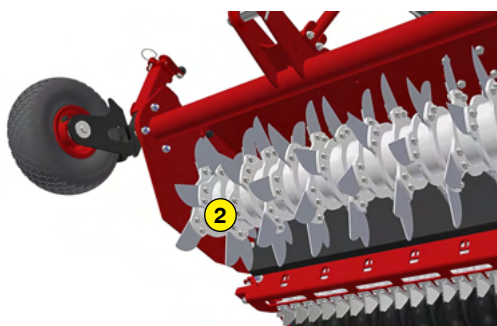

ROTADAIRON®

RG 140

REGARNISSEUR À COUTEAUX

DÉSHERBAGE

DÉCAPAGE

PRÉPARATION DU
SOL

ENGAZONNEMENT

REGARNISSAGE

DEFEUTRAGE -
SPIKING

BROYAGE

MADE IN FRANCE

REGARNISSEUR À COUTEAUX

RG 140

Fonctions du regarnisseur RG 140

Ce regarnisseur léger permet d'effectuer vos opérations de sur-semis de façon économique. Les couteaux en rotation créent des sillons dans lesquels les socs déposent les semences. La machine permet un semis de grande précision qui s'obtient par le réglage volumétrique de l'ensemble des alvéoles constituant le rotor du semoir. Les sillons sont refermés, naturellement, par l'élasticité du gazon mais aussi grâce au passage du rouleau à pneumatiques spéciaux. Le nettoyage de la cuve est simplifié grâce à l'extraction sans outil du malaxeur.

- 1 Attelage 3ème point flottant pour un meilleur suivi du terrain
- 2 Découpe nette par les couteaux
- 3 Dosage précis des quantités de semence avec le semoir à cannelure
- 4 Semoir inox avec distributeur à cannelures
- 5 Rouleau à pneumatiques spéciaux

Machine	RG 140
Largeur de travail	1400 mm (55" 1/8)
Largeur totale	1790 mm (70" 1/2)
Poids	485 Kg (1069.2 lb)
Tracteur : Puissance requise	18 - 25 CV
Profondeur de travail (maxi)	0 à 60 mm (0" to 2" 1/4)
Intervalle entre semis	48 mm (1" 7/8)
Diamètre extérieur du rotor	400 mm (15" 3/4)
Nombre de couteaux	90
Réglage de profondeur	Vérins à vis
Attelage 3 points	Catégories 1 & 2
Vitesse de prise de force	540 tr/min
Vitesse d'avance tracteur	0,8 à 1,5 Km/h (0.5 to 0.9 mph)
Transmission	Boîtier renvoi d'angle + Chaîne à bain d'huile
Dimensions de transport l x L x H	1790 mm x 1430 mm x 930 mm (70" 1/2 x 56" 1/4 x 36" 1/2)
Semoir	
Type de semoir	Semoir inox par distributeur à cannelures
Réglage du débit de semences	Horloge de réglage 0 à 12 h
Capacité du semoir	130 litres (34 US gal)