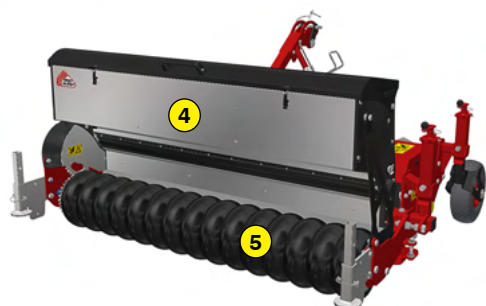

DEFEUTRAGE -
SPIKING

BROYAGE

MADE IN FRANCE

REGARNISSEUR À COUTEAUX

RG 140

Fonctions du regarnisseur RG 140

Ce regarnisseur léger permet d'effectuer vos opérations de sur-semis de façon économique. Les couteaux en rotation créent des sillons dans lesquels les socs déposent les semences. La machine permet un semis de grande précision qui s'obtient par le réglage volumétrique de l'ensemble des alvéoles constituant le rotor du semoir. Les sillons sont refermés, naturellement, par l'élasticité du gazon mais aussi grâce au passage du rouleau à pneumatiques spéciaux. Le nettoyage de la cuve est simplifié grâce à l'extraction sans outil du malaxeur.

- 1 Attelage 3ème point flottant pour un meilleur suivi du terrain
- 2 Découpe nette par les couteaux
- 3 Dosage précis des quantités de semence avec le semoir à cannelure
- 4 Semoir inox avec distributeur à cannelures
- 5 Rouleau à pneumatiques spéciaux

Machine	RG 140
Largeur de travail	1400 mm (55" 1/8)
Largeur totale	1790 mm (70" 1/2)
Poids	485 Kg (1069.2 lb)
Tracteur : Puissance requise	18 - 25 CV
Profondeur de travail (maxi)	0 à 60 mm (0" to 2" 1/4)
Intervalle entre semis	48 mm (1" 7/8)
Diamètre extérieur du rotor	400 mm (15" 3/4)
Nombre de couteaux	90
Réglage de profondeur	Vérins à vis
Attelage 3 points	Catégories 1 & 2
Vitesse de prise de force	540 tr/min
Vitesse d'avance tracteur	0,8 à 1,5 Km/h (0.5 to 0.9 mph)
Transmission	Boîtier renvoi d'angle + Chaîne à bain d'huile
Dimensions de transport l x L x H	1790 mm x 1430 mm x 930 mm (70" 1/2 x 56" 1/4 x 36" 1/2)
Semoir	
Type de semoir	Semoir inox par distributeur à cannelures
Réglage du débit de semences	Horloge de réglage 0 à 12 h
Capacité du semoir	130 litres (34 US gal)