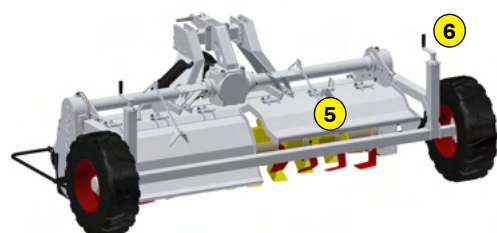

Équipé de fraises surdimensionnées avec double entraînement, le DCE 300 est spécialement conçu pour les applications en sols difficiles.

Qualité de service

Un stock de pièces détachées important est maintenu en permanence à notre usine. Nos partenaires disposent d'outils online et accèdent très rapidement aux informations constructeur.

Maintenez la qualité et la performance de votre Rotadairon® en utilisant exclusivement des pièces d'origine.

Machine	DCE 300
Largeur de travail	3050 mm (120")
Largeur totale	3920 mm (154" 1/4)
Poids	1470 Kg (3240.7 lb)
Tracteur : Puissance requise	110 - 150 CV
Tracteur : Largeur de voie maxi	3.05 mètres (120")
Profondeur de travail (maxi)	200 mm (7" 3/4)
Diamètre extérieur du rotor	600 mm (23" 1/2)
Réglage de profondeur	Appui sur roues arrière réglable par vérins à vis
Nombre de lames	66
Attelage 3 points	Catégories 2 - 3
Vitesse de prise de force	1000 tr/min
Vitesse d'avance tracteur	0.8 à 1,5 Km/h (0.5 to 0.9 mph)
Transmission	Boîtier renvoi d'angle + Chaînes à bain d'huile
Type d'entraînement	Entraînement double
Sécurité	Limiteur de couple bain d'huile à chaque extrémité du rotor
Dimensions de transport L x L x H	3920 mm x 1825 mm x 1275 mm (154" 1/4 x 71" 3/4 x 50" 1/4)

1. 1 Rotor surdimensionné
2. 2 Lames
3. 3 Limiteur de couple à bain d'huile à chaque extrémité du rotor
4. 4 Principe de fraisage du sol
5. 5 Ouverture des portes arrière réglables
6. 6 Réglage de la profondeur de travail

ROTADAIRON
Départementale 92 - Les Hunaudières
72230 Mulsanne - France
Email : contacts@rotadairon.fr
Tel : (33) 2 43 422 422

www.rotadairon.fr