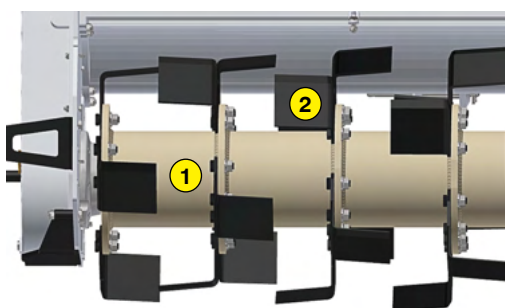

Équipé de fraises surdimensionnées avec double entraînement, le DCE 300 est spécialement conçu pour les applications en sols difficiles.

Qualité de service

Un stock de pièces détachées important est maintenu en permanence à notre usine. Nos partenaires disposent d'outils online et accèdent très rapidement aux informations constructeur.

Maintenez la qualité et la performance de votre Rotadairon® en utilisant exclusivement des pièces d'origine.

Machine	DCE 300
Largeur de travail	3050 mm (120")
Largeur totale	3920 mm (154" 1/4)
Poids	1470 Kg (3240.7 lb)
Tracteur : Puissance requise	110 - 150 CV
Tracteur : Largeur de voie maxi	3.05 mètres (120")
Profondeur de travail (maxi)	200 mm (7" 3/4)
Diamètre extérieur du rotor	600 mm (23" 1/2)
Réglage de profondeur	Appui sur roues arrière réglable par vérins à vis
Nombre de lames	66
Attelage 3 points	Catégories 2 - 3
Vitesse de prise de force	1000 tr/min
Vitesse d'avance tracteur	0.8 à 1,5 Km/h (0.5 to 0.9 mph)
Transmission	Boîtier renvoi d'angle + Chaînes à bain d'huile
Type d'entraînement	Entraînement double
Sécurité	Limiteur de couple bain d'huile à chaque extrémité du rotor
Dimensions de transport L x L x H	3920 mm x 1825 mm x 1275 mm (154" 1/4 x 71" 3/4 x 50" 1/4)

1. 1 Rotor surdimensionné
2. 2 Lames
3. 3 Limiteur de couple à bain d'huile à chaque extrémité du rotor
4. 4 Principe de fraisage du sol
5. 5 Ouverture des portes arrière réglables
6. 6 Réglage de la profondeur de travail

ROTADAIRON
Départementale 92 - Les Hunaudières
72230 Mulsanne - France
Email : contacts@rotadairon.fr
Tel : (33) 2 43 422 422

www.rotadairon.fr