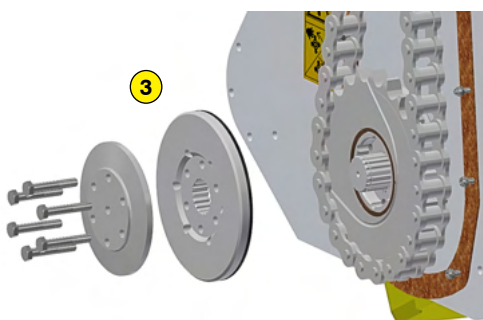

DEFEUTRAGE -
SPIKING

BROYAGE

APPLICATIONS
SPÉCIALES

MADE IN FRANCE

FRAISE ROTATIVE POUR TRACTEUR

DCE 300

Fonctions de la fraise rotative DCE 300

Le Rotadairon® DCE 300 est destiné aux professionnels de l'agriculture. Son rotor surdimensionné avec double entraînement est conçu pour lutter contre l'effet de battance, formée sous l'action des pluies intenses et des piétinements.

Équipé de fraises surdimensionnées avec double entraînement, le DCE 300 est spécialement conçu pour les applications en sols difficiles.

Qualité de service

Un stock de pièces détachées important est maintenu en permanence à notre usine. Nos partenaires disposent d'outils online et accèdent très rapidement aux informations constructeur.

Maintenez la qualité et la performance de votre Rotadairon® en utilisant exclusivement des pièces d'origine.

Machine	DCE 300
Largeur de travail	3050 mm (120")
Largeur totale	3920 mm (154" 1/4)
Poids	1470 Kg (3240.7 lb)
Tracteur : Puissance requise	110 - 150 CV
Tracteur : Largeur de voie maxi	3.05 mètres (120")
Profondeur de travail (maxi)	200 mm (7" 3/4)
Diamètre extérieur du rotor	600 mm (23" 1/2)
Réglage de profondeur	Appui sur roues arrière réglable par vérins à vis
Nombre de lames	66
Attelage 3 points	Catégories 2 - 3
Vitesse de prise de force	1000 tr/min
Vitesse d'avance tracteur	0.8 à 1,5 Km/h (0.5 to 0.9 mph)
Transmission	Boîtier renvoi d'angle + Chaînes à bain d'huile
Type d'entraînement	Entraînement double
Sécurité	Limiteur de couple bain d'huile à chaque extrémité du rotor
Dimensions de transport L x L x H	3920 mm x 1825 mm x 1275 mm (154" 1/4 x 71" 3/4 x 50" 1/4)

- 1 Rotor surdimensionné
- 2 Lames
- 3 Limiteur de couple à bain d'huile à chaque extrémité du rotor
- 4 Principe de fraisage du sol
- 5 Ouverture des portes arrière réglables
- 6 Réglage de la profondeur de travail