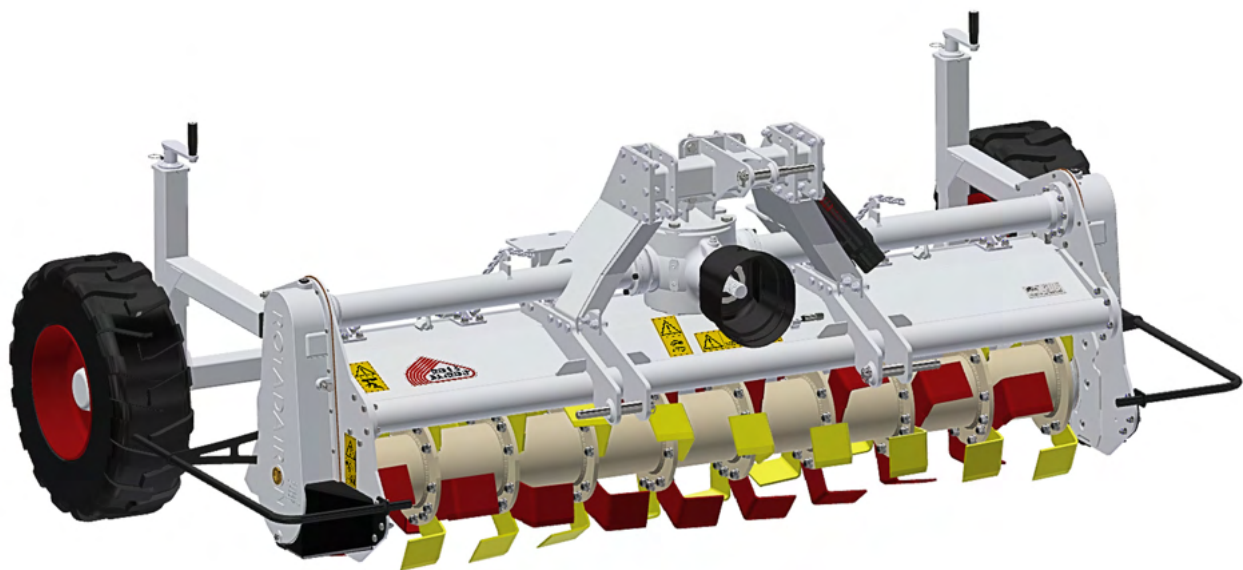

ROTADAIRON®

DCE 3000

FRAISE ROTATIVE POUR TRACTEUR

DÉSHERBAGE

DÉCAPAGE

PRÉPARATION DU
SOL

ENGAZONNEMENT

REGARNISSAGE

DEFEUTRAGE -
SPIKING

BROYAGE

APPLICATIONS
SPÉCIALES

MADE IN FRANCE

FRAISE ROTATIVE POUR TRACTEUR

DCE 300

Fonctions de la fraise rotative DCE 300

Le Rotadairon® DCE 300 est destiné aux professionnels de l'agriculture. Son rotor surdimensionné avec double entraînement est conçu pour lutter contre l'effet de battance, formée sous l'action des pluies intenses et des piétinements.

Équipé de fraises surdimensionnées avec double entraînement, le DCE 300 est spécialement conçu pour les applications en sols difficiles.

Qualité de service

Un stock de pièces détachées important est maintenu en permanence à notre usine. Nos partenaires disposent d'outils online et accèdent très rapidement aux informations constructeur.

Maintenez la qualité et la performance de votre Rotadairon® en utilisant exclusivement des pièces d'origine.

Machine	DCE 300
Largeur de travail	3050 mm (120")
Largeur totale	3920 mm (154" 1/4)
Poids	1470 Kg (3240.7 lb)
Tracteur : Puissance requise	110 - 150 CV
Tracteur : Largeur de voie maxi	3.05 mètres (120")
Profondeur de travail (maxi)	200 mm (7" 3/4)
Diamètre extérieur du rotor	600 mm (23" 1/2)
Réglage de profondeur	Appui sur roues arrière réglable par vérins à vis
Nombre de lames	66
Attelage 3 points	Catégories 2 - 3
Vitesse de prise de force	1000 tr/min
Vitesse d'avance tracteur	0.8 à 1,5 Km/h (0.5 to 0.9 mph)
Transmission	Boîtier renvoi d'angle + Chaînes à bain d'huile
Type d'entraînement	Entraînement double
Sécurité	Limiteur de couple bain d'huile à chaque extrémité du rotor
Dimensions de transport L x L x H	3920 mm x 1825 mm x 1275 mm (154" 1/4 x 71" 3/4 x 50" 1/4)