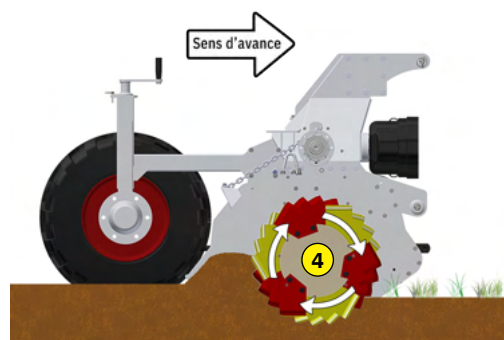

DEFEUTRAGE -
SPIKING

BROYAGE

APPLICATIONS
SPÉCIALES

MADE IN FRANCE

FRAISE ROTATIVE POUR TRACTEUR

DCE 300

Fonctions de la fraise rotative DCE 300

Le Rotadairon® DCE 300 est destiné aux professionnels de l'agriculture. Son rotor surdimensionné avec double entraînement est conçu pour lutter contre l'effet de battance, formée sous l'action des pluies intenses et des piétinements.

Équipé de fraises surdimensionnées avec double entraînement, le DCE 300 est spécialement conçu pour les applications en sols difficiles.

Qualité de service

Un stock de pièces détachées important est maintenu en permanence à notre usine. Nos partenaires disposent d'outils online et accèdent très rapidement aux informations constructeur.

Maintenez la qualité et la performance de votre Rotadairon® en utilisant exclusivement des pièces d'origine.

Machine	DCE 300
Largeur de travail	3050 mm (120")
Largeur totale	3920 mm (154" 1/4)
Poids	1470 Kg (3240.7 lb)
Tracteur : Puissance requise	110 - 150 CV
Tracteur : Largeur de voie maxi	3.05 mètres (120")
Profondeur de travail (maxi)	200 mm (7" 3/4)
Diamètre extérieur du rotor	600 mm (23" 1/2)
Réglage de profondeur	Appui sur roues arrière réglable par vérins à vis
Nombre de lames	66
Attelage 3 points	Catégories 2 - 3
Vitesse de prise de force	1000 tr/min
Vitesse d'avance tracteur	0.8 à 1,5 Km/h (0.5 to 0.9 mph)
Transmission	Boîtier renvoi d'angle + Chaînes à bain d'huile
Type d'entraînement	Entraînement double
Sécurité	Limiteur de couple bain d'huile à chaque extrémité du rotor
Dimensions de transport L x L x H	3920 mm x 1825 mm x 1275 mm (154" 1/4 x 71" 3/4 x 50" 1/4)

- 1 Rotor surdimensionné
- 2 Lames
- 3 Limiteur de couple à bain d'huile à chaque extrémité du rotor
- 4 Principe de fraisage du sol
- 5 Ouverture des portes arrière réglables
- 6 Réglage de la profondeur de travail