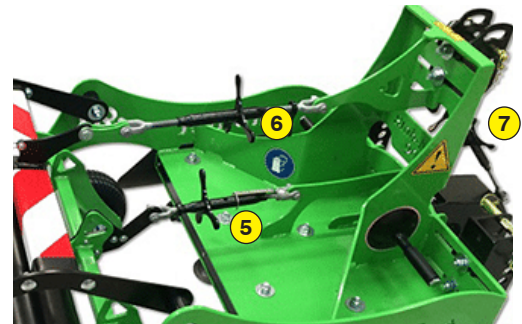

DEFEUTRAGE -
SPIKING

BROYAGE

MADE IN FRANCE

DÉSHERBEUR MÉCANIQUE POUR TRACTEUR

Fonction du désherbeur mécanique StabNet 90T

La StabNet 90T est un désherbeur mécanique multifonction.

La machine permet de réaliser un désherbage d'entretien ou curatif à un rendement élevé.

Elle travaille en marche avant ET arrière, bénéficie d'une fonction de dévers ce qui la rend très productive.

La machine peut aussi être utilisée pour des opérations de nivelage, décapage, décompactage et de reprofilage des allées.

- 1 Désherbage : plateau de coupe (Brevet)
- 2 Ratissage : rangée de fléaux éparpilleurs fixes ou libres
- 3 Hersage de finition : secoue les herbes indésirables
- 4 Rouleau arrière : pour une finition lisse
- 5 Réglage par volant : profondeur
- 6 Réglage par volant : roulage
- 7 Réglage par volant : attelage déportable
- 8 Option : coupe bordure par disque affuté

| Machine | StabNet 90T |
|-------------------------------------|---|
| Largeur de travail | 900 mm (34" 7/5) |
| Poids | 360 Kg (793.66 lb) |
| Tracteur : Puissance requise (mini) | 20 CV (20 HP) |
| Déport latéral maximum | 250 mm (9"7/8) |
| Profondeur de travail (réglable) | 5 à 80 mm (0" 1/5 to 3" 1/7) |
| Attelage 3 points déportable | Catégories 1 & 2 |
| Capacité de travail | Jusqu'à 8 000 m ² /h (86111 sq/ft) |
| Vitesse d'avancement conseillée | 8 à 10 km/h (5 to 6 m/h) |
| Dimension de transport l x L x H | 1000 mm x 1800 mm x 1000 mm |
| Nombre de coupelles | 9 |
| Rangée de fléaux | 1 |
| Option | Coupe bordure par disque affuté |