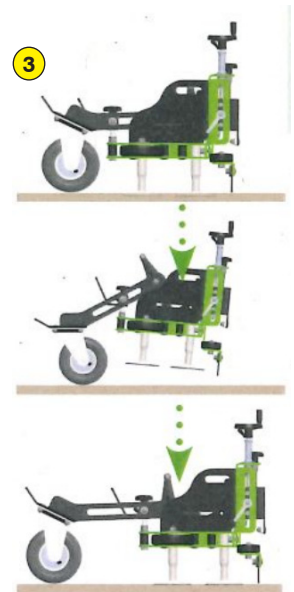

ROTADAIRON®

STABNET 55/70/90P

DÉSHERBEURS MÉCANIQUES PROPULSÉS

DÉSHERBAGE

DÉCAPAGE

PRÉPARATION DU SOL

ENGAZONNEMENT

REGARNISSAGE

DEFEUTRAGE - SPIKING

BROYAGE

- 1 Désherbage : plateau de coupe (Brevet)
- 2 Réglage de la profondeur de travail
- 3 Réglage rapide des positions : travail, transport et nivelage
- 4 Ratissage : rangée de griffes (option)

- 5 Hersage de finition : secoue les herbes indésirables (option)
- 6 Réglage de profondeur de bavette
- 7 Équilibrage des poids : possibilité de déplacer les masses amovibles
- 8 Protection par galets rotatifs