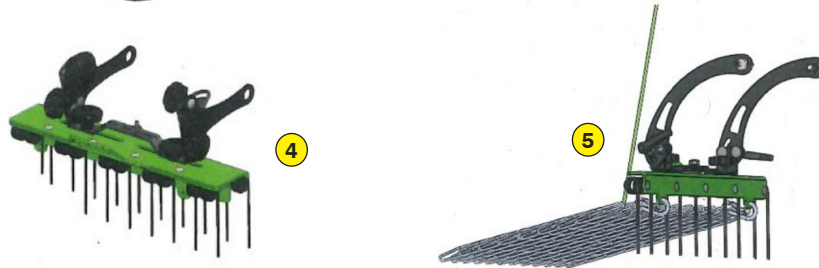

ROTADAIRON®

STABNET 55/70/90P

DÉSHERBEURS MÉCANIQUES PROPULSÉS

DÉSHERBAGE

DÉCAPAGE

PRÉPARATION DU SOL

ENGAZONNEMENT

REGARNISSAGE

DEFEUTRAGE - SPIKING

BROYAGE

- 1 Désherbage : plateau de coupe (Brevet)
- 2 Réglage de la profondeur de travail
- 3 Réglage rapide des positions : travail, transport et nivelage
- 4 Ratissage : rangée de griffes (option)

- 5 Hersage de finition : secoue les herbes indésirables (option)
- 6 Réglage de profondeur de bavette
- 7 Équilibrage des poids : possibilité de déplacer les masses amovibles
- 8 Protection par galets rotatifs

MADE IN FRANCE

DÉSHERBEURS MÉCANIQUES PROPULSÉS

Fonction des désherbeurs mécaniques propulsés StabNet 55/70/90P

Les StabNet 55/70/90P sont des désherbeurs mécaniques multifonctions propulsés adaptables sur de nombreux porteurs.