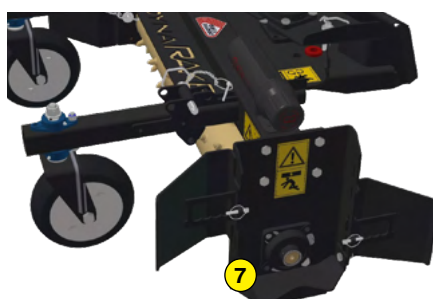

DEFEUTRAGE -
SPIKING

BROYAGE

MADE IN FRANCE

POUR MINI CHARGEUR

Fonction du râteau niveleur DynaRAKE

Après le TurfRenov®, ROTADAIRON introduit un nouvel outil pour optimiser les interventions de réfection de gazons en mode «ZERO PHYTO».

Utilisez le DynaRAKE pour décaper en surface le gazon et son collet sur une épaisseur réduite.

Utilisez le DynaRAKE pour évacuer les débris et mettre en forme votre terrain avant le passage du préparateur de sol ROTADAIRON.

Étendez vos applications aux resurfaçages de chemins empierrés !

Pour faciliter votre travail le DynaRAKE existe également en version Swing permettant l'orientation de la machine.

Qualité de service

Un stock de pièces détachées important est maintenu en permanence à notre usine. Nos partenaires disposent d'outils online et accèdent très rapidement aux informations constructeur.

Machine	DynaRAKE 50	DynaRAKE 50 B	DynaRAKE 50 Swing (SW)	DynaRAKE 50 B Swing (SW)
Plaque d'attelage	Toro / Ditch Witch / Vermeer	Bobcat	Toro / Ditch Witch / Vermeer	Bobcat
Largeur de travail	1250 mm (49" 2/5)			
Largeur totale	1495 mm (58" 4/5)			
Poids	230 Kg (507 lb) 260 Kg (573 lb)	260 Kg (573 lb)	245 Kg (540 lb)	280 Kg (617 lb)
Porteur : Débit hydraulique	40 à 65 l/min (10.5 to 15.8 US gpm)			
Porteur : Pression	210 Bars (2900 psi)			
Porteur : Largeur de voie maxi	1.25 mètres (49" 2/5)			
Diamètre extérieur du rotor	230 mm (9" 1/16)			
Pics	Pics carbures remplaçables			
Transmission	Moteur hydraulique et chaîne à bain d'huile			
Dimension de transport L x L x H	1495 mm x 1120 mm x 670 mm (58" 4/5 x 44" 1/10 x 26" 1/2)			
Rotor orientable 20°	Non	Non	Oui	Oui
Roues escamotables	Non	Non	Oui	Oui
Avaloirs réglables	Non	Non	Oui	Oui