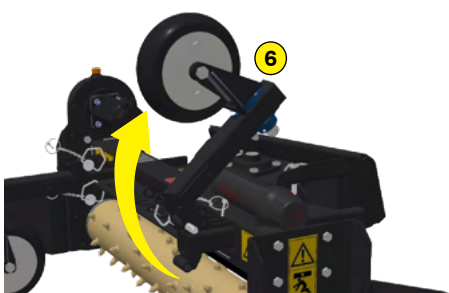

DEFEUTRAGE -
SPIKING

BROYAGE

MADE IN FRANCE

POUR MINI CHARGEUR

Fonction du râteau niveleur DynaRAKE

Après le TurfRenov®, ROTADAIRON introduit un nouvel outil pour optimiser les interventions de réfection de gazons en mode «ZERO PHYTO».

Utilisez le DynaRAKE pour décaper en surface le gazon et son collet sur une épaisseur réduite.

Utilisez le DynaRAKE pour évacuer les débris et mettre en forme votre terrain avant le passage du préparateur de sol ROTADAIRON.

Étendez vos applications aux resurfaçages de chemins empierrés !

Pour faciliter votre travail le DynaRAKE existe également en version Swing permettant l'orientation de la machine.

Qualité de service

Un stock de pièces détachées important est maintenu en permanence à notre usine. Nos partenaires disposent d'outils online et accèdent très rapidement aux informations constructeur.

Machine	DynaRAKE 50	DynaRAKE 50 B	DynaRAKE 50 Swing (SW)	DynaRAKE 50 B Swing (SW)
Plaque d'attelage	Toro / Ditch Witch / Vermeer	Bobcat	Toro / Ditch Witch / Vermeer	Bobcat
Largeur de travail	1250 mm (49" 2/5)			
Largeur totale	1495 mm (58" 4/5)			
Poids	230 Kg (507 lb) 260 Kg (573 lb)	260 Kg (573 lb)	245 Kg (540 lb)	280 Kg (617 lb)
Porteur : Débit hydraulique	40 à 65 l/min (10.5 to 15.8 US gpm)			
Porteur : Pression	210 Bars (2900 psi)			
Porteur : Largeur de voie maxi	1.25 mètres (49" 2/5)			
Diamètre extérieur du rotor	230 mm (9" 1/16)			
Pics	Pics carbures remplaçables			
Transmission	Moteur hydraulique et chaîne à bain d'huile			
Dimension de transport L x L x H	1495 mm x 1120 mm x 670 mm (58" 4/5 x 44" 1/10 x 26" 1/2)			
Rotor orientable 20°	Non	Non	Oui	Oui
Roues escamotables	Non	Non	Oui	Oui
Avaloirs réglables	Non	Non	Oui	Oui