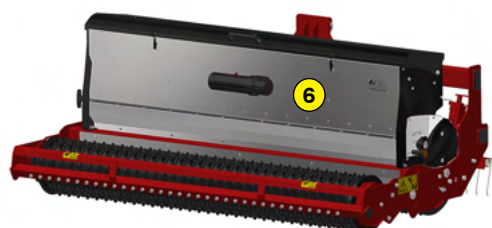

ROTADAIRON®

SME 155

ENGAZONNEUR POUR TRACTEUR

DÉCAPAGE

PRÉPARATION DU
SOL

ENGAZONNEMENT

REGARNISSAGE

DEFUTRAGE -
SPIKING

BROYAGE

MADE IN FRANCE

ENGAGONNEUR POUR TRACTEUR

SMG 155

Fonctions de l'engazonneur SMG 155

Cet engazonneur a été conçu pour semer la plupart des variétés de gazon comme les pâturages, les fétuques, ray-grass, etc... sur de grandes surfaces. Il est équipé d'un semoir à gravité et de deux rouleaux disques crénelés fonte, permettant un engazonnement en un seul passage. Il s'utilise sur terrain préalablement travaillé à l'aide d'un préparateur de sol/enfouisseur de pierres.

Machine	SMG 155
Largeur de semis	1500 mm (59")
Largeur totale	1800 mm (70" 3/4)
Poids	575 Kg (1267.6 lb)
Tracteur : Puissance requise	30 - 60 CV
Type de rouleau à l'avant	Rouleau disques crénelés fonte
Diamètre rouleau avant	Ø 400 mm (15" 3/4)
Type de rouleau à l'arrière	Rouleau disques crénelés fonte
Diamètre rouleau arrière	Ø 295 mm (11" 1/2)
Attelage 3 points	Catégories 1 & 2
Vitesse d'avance tracteur	3 à 5 Km/h (1.8 to 3.1 mph)
Dimensions de transport L x L x H	1800 mm x 1150 mm x 910 mm (70" 3/4 x 45" 1/4 x 35" 3/4)
Semoir	
Type de semoir	Semoir inox par gravité
Réglage du débit de semences	Horloge de réglage 0 à 12 h
Capacité du semoir	139 litres (37 US gal)

- 1 Griffes efface-traces de roues
- 2 Rouleau arrière oscillant
- 3 Système d'ouverture / fermeture rapide par guillotine, sans modification de débit
- 4 Grattoir sur rouleau avant et arrière
- 5 Réglage du débit de semences
- 6 Semoir inox par gravité