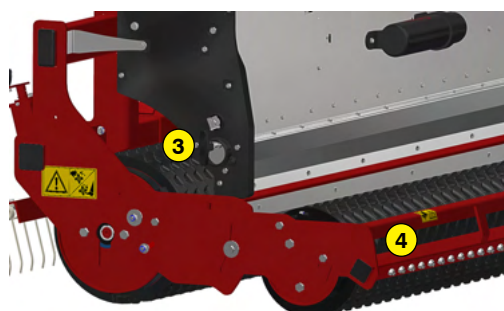

ROTADAIRON®

SME 155

ENGAZONNEUR POUR TRACTEUR

DÉCAPAGE

PRÉPARATION DU
SOL

ENGAZONNEMENT

REGARNISSAGE

DEFUTRAGE -
SPIKING

BROYAGE

MADE IN FRANCE

ENGAGONNEUR POUR TRACTEUR

SMG 155

Fonctions de l'engazonneur SMG 155

Cet engazonneur a été conçu pour semer la plupart des variétés de gazon comme les pâturages, les fétuques, ray-grass, etc... sur de grandes surfaces. Il est équipé d'un semoir à gravité et de deux rouleaux disques crénelés fonte, permettant un engazonnement en un seul passage. Il s'utilise sur terrain préalablement travaillé à l'aide d'un préparateur de sol/enfouisseur de pierres.

Machine	SMG 155
Largeur de semis	1500 mm (59")
Largeur totale	1800 mm (70" 3/4)
Poids	575 Kg (1267.6 lb)
Tracteur : Puissance requise	30 - 60 CV
Type de rouleau à l'avant	Rouleau disques crénelés fonte
Diamètre rouleau avant	Ø 400 mm (15" 3/4)
Type de rouleau à l'arrière	Rouleau disques crénelés fonte
Diamètre rouleau arrière	Ø 295 mm (11" 1/2)
Attelage 3 points	Catégories 1 & 2
Vitesse d'avance tracteur	3 à 5 Km/h (1.8 to 3.1 mph)
Dimensions de transport L x L x H	1800 mm x 1150 mm x 910 mm (70" 3/4 x 45" 1/4 x 35" 3/4)
Semoir	
Type de semoir	Semoir inox par gravité
Réglage du débit de semences	Horloge de réglage 0 à 12 h
Capacité du semoir	139 litres (37 US gal)

- 1 Griffes efface-traces de roues
- 2 Rouleau arrière oscillant
- 3 Système d'ouverture / fermeture rapide par guillotine, sans modification de débit
- 4 Grattoir sur rouleau avant et arrière
- 5 Réglage du débit de semences
- 6 Semoir inox par gravité