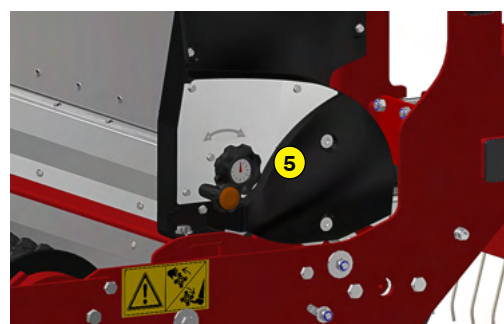

ROTADAIRON®

SME 155

ENGAZONNEUR POUR TRACTEUR

DÉCAPAGE

PRÉPARATION DU
SOL

ENGAZONNEMENT

REGARNISSAGE

DEFUTRAGE -
SPIKING

BROYAGE

MADE IN FRANCE

ENGAGONNEUR POUR TRACTEUR

SMG 155

Fonctions de l'engazonneur SMG 155

Cet engazonneur a été conçu pour semer la plupart des variétés de gazon comme les pâturages, les fétuques, ray-grass, etc... sur de grandes surfaces. Il est équipé d'un semoir à gravité et de deux rouleaux disques crénelés fonte, permettant un engazonnement en un seul passage. Il s'utilise sur terrain préalablement travaillé à l'aide d'un préparateur de sol/enfouisseur de pierres.

Machine	SMG 155
Largeur de semis	1500 mm (59")
Largeur totale	1800 mm (70" 3/4)
Poids	575 Kg (1267.6 lb)
Tracteur : Puissance requise	30 - 60 CV
Type de rouleau à l'avant	Rouleau disques crénelés fonte
Diamètre rouleau avant	Ø 400 mm (15" 3/4)
Type de rouleau à l'arrière	Rouleau disques crénelés fonte
Diamètre rouleau arrière	Ø 295 mm (11" 1/2)
Attelage 3 points	Catégories 1 & 2
Vitesse d'avance tracteur	3 à 5 Km/h (1.8 to 3.1 mph)
Dimensions de transport L x L x H	1800 mm x 1150 mm x 910 mm (70" 3/4 x 45" 1/4 x 35" 3/4)
Semoir	
Type de semoir	Semoir inox par gravité
Réglage du débit de semences	Horloge de réglage 0 à 12 h
Capacité du semoir	139 litres (37 US gal)

- 1 Griffes efface-traces de roues
- 2 Rouleau arrière oscillant
- 3 Système d'ouverture / fermeture rapide par guillotine, sans modification de débit
- 4 Grattoir sur rouleau avant et arrière
- 5 Réglage du débit de semences
- 6 Semoir inox par gravité