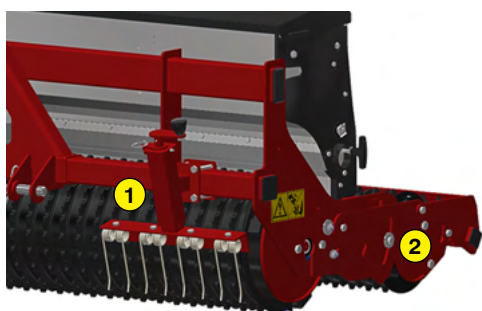

ROTADAIRON®

SME 155

ENGAZONNEUR POUR TRACTEUR

DÉCAPAGE

PRÉPARATION DU
SOL

ENGAZONNEMENT

REGARNISSAGE

DEFUTRAGE -
SPIKING

BROYAGE

MADE IN FRANCE

ENGAGONNEUR POUR TRACTEUR

SMG 155

Fonctions de l'engazonneur SMG 155

Cet engazonneur a été conçu pour semer la plupart des variétés de gazon comme les pâturages, les fétuques, ray-grass, etc... sur de grandes surfaces. Il est équipé d'un semoir à gravité et de deux rouleaux disques crénelés fonte, permettant un engazonnement en un seul passage. Il s'utilise sur terrain préalablement travaillé à l'aide d'un préparateur de sol/enfouisseur de pierres.

Machine	SMG 155
Largeur de semis	1500 mm (59")
Largeur totale	1800 mm (70" 3/4)
Poids	575 Kg (1267.6 lb)
Tracteur : Puissance requise	30 - 60 CV
Type de rouleau à l'avant	Rouleau disques crénelés fonte
Diamètre rouleau avant	Ø 400 mm (15" 3/4)
Type de rouleau à l'arrière	Rouleau disques crénelés fonte
Diamètre rouleau arrière	Ø 295 mm (11" 1/2)
Attelage 3 points	Catégories 1 & 2
Vitesse d'avance tracteur	3 à 5 Km/h (1.8 to 3.1 mph)
Dimensions de transport L x L x H	1800 mm x 1150 mm x 910 mm (70" 3/4 x 45" 1/4 x 35" 3/4)
Semoir	
Type de semoir	Semoir inox par gravité
Réglage du débit de semences	Horloge de réglage 0 à 12 h
Capacité du semoir	139 litres (37 US gal)

- 1 Griffes efface-traces de roues
- 2 Rouleau arrière oscillant
- 3 Système d'ouverture / fermeture rapide par guillotine, sans modification de débit
- 4 Grattoir sur rouleau avant et arrière
- 5 Réglage du débit de semences
- 6 Semoir inox par gravité