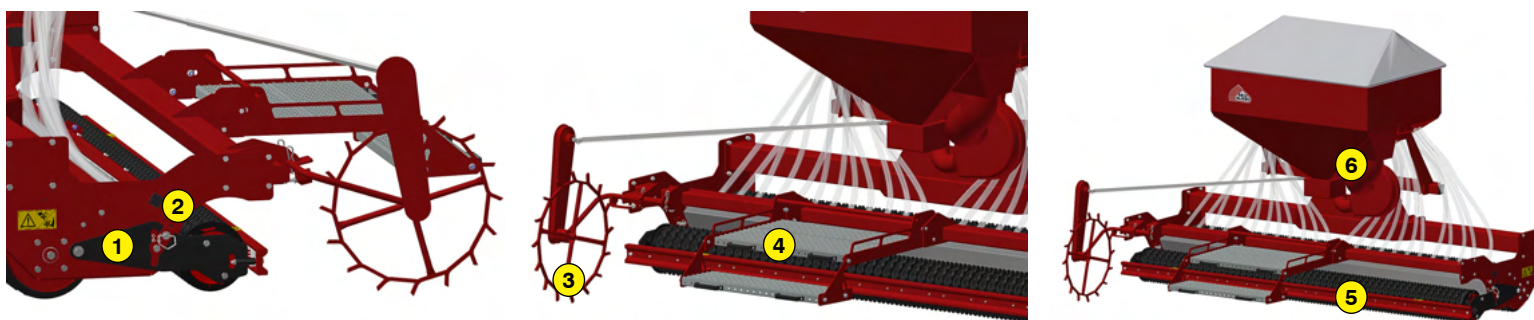

Qualité de service

Un stock de pièces détachées important est maintenu en permanence à notre usine. Nos partenaires disposent d'outils online et accèdent très rapidement aux informations constructeur.

Maintenez la qualité et la performance de votre Rotadairon® en utilisant exclusivement des pièces d'origine.

1. 1 Rouleau arrière oscillant
2. 2 Verrouillage de l'oscillation du rouleau arrière pour déplacement sur route
3. 3 Roue motrice permettant la dépose de la graine proportionnellement à la vitesse d'avance du tracteur
4. 4 Plate-forme d'accessibilité de la cuve
5. 5 Grattoir sur le rouleau avant et arrière
6. 6 Semoir pneumatique

Machine	SMA 305
Largeur de semis	3310 mm (130''¹/₄)
Largeur totale	3600 mm (141''³/₄)
Poids	1640 Kg (3615.5 lb)
Tracteur : Puissance requise	60 - 100 CV
Type de rouleau à l'avant	Rouleau disques crénelés fonte
Diamètre rouleau avant	Ø 400 mm (15''³/₄)
Type de rouleau à l'arrière	Rouleau disques crénelés fonte
Diamètre rouleau arrière	Ø 295 mm (11''¹/₂)
Attelage 3 points	Catégories 2
Vitesse d'avance tracteur	3 à 8 Km/h (1.8 to 5 mph)
Dimensions de transport l x L x H	3600 mm x 2420 mm x 2340 mm (141''³/₄ x 95''¹/₄ x 92'')
Semoir	
Type de semoir	Semoir pneumatique
Réglage du débit de semences	Réglette de dosage
Capacité du semoir	750 litres (198 US gal)
Option	Existe en double rouleaux arrière fonte

ROTADAIRON
Départementale 92 - Les Hunaudières
72230 Mulsanne - France
Email : contacts@rotadairon.fr
Tel : (33) 2 43 422 422

www.rotadairon.fr