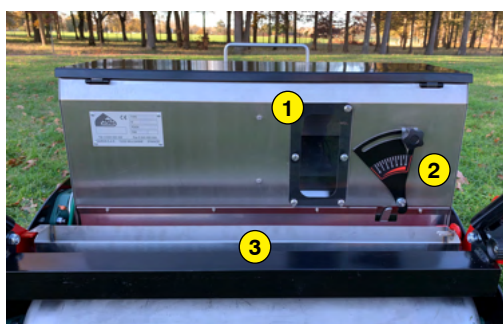

BROYAGE

MADE IN FRANCE

ENGAZONNEUR MANUEL

SEEDCAR

Fonctions de l'engazonneur SEEDCAR

Le Rotadairon® SEEDCAR est un semoir manuel conçu pour le semis de tous les types de gazon (pâturins, fétuques ou ray-grass). Ce semoir par gravité est équipé d'un réglage de débit par secteur gradué. Pour un confort de travail, l'ouverture / fermeture du semis se fait depuis le guidon. Il permet aussi d'engazonner et rouler tous les «coins» de terrains, étroits ou d'accès difficiles. Le rouleau métal déployé, à l'avant, gaufre le sol. Ensuite le semoir dépose les graines. Enfin le rouleau arrière lisse, compacte idéalement le sol pour obtenir une bonne germination et éviter le marquage des pas de l'utilisateur.

- 1 Indicateur du niveau de semences
- 2 Réglage du débit de semences
- 3 Auget pour étalonnage du débit de semences
- 4 Réglage rapide de la hauteur du guidon
- 5 Semoir inox par gravité
- 6 Système d'ouverture / fermeture rapide par guillotine, sans modification de débit
- 7 Option : Kit hérisson
- 8 Option : Masse additionnelle

Machine	SEEDCAR
Largeur de semis	700 mm (27" 1/2)
Largeur totale	840 mm (33")
Type de rouleau à l'avant	Métal déployé
Diamètre rouleau avant	220 mm (8" 1/2)
Type de rouleau à l'arrière	Lisse inox
Diamètre rouleau arrière	200 mm (7" 3/4)
Poids	51 Kg (112,4 lb)
Dimensions de transport l x L x H	860 mm x 850 mm x 1085 mm (33" 7/8 x 33" 1/2 x 42" 3/4)
Semoir	
Type de semoir	Semoir inox par gravité
Réglage du débit de semences	Cadran de réglage 0 à 6
Étalonnage du débit de semences	Auget pour étalonnage
Capacité de la cuve	55 litres (14,5 US gal)
Options	- Kit hérisson - Masse additionnelle : 15 ou 22 Kg (33 or 48.5 lb)