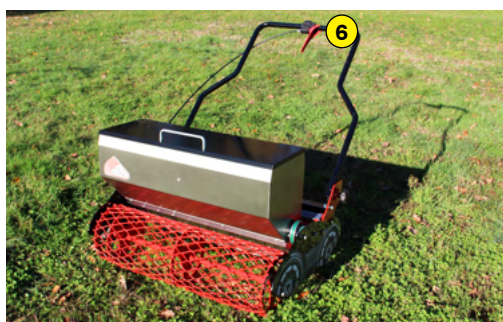

ROTADAIRON®

SEED CAR

ENGAZONNEUR MANUEL

DÉCAPAGE

PRÉPARATION DU
SOL

ENGAZONNEMENT

REGARNISSAGE

DEFEUTRAGE -
SPIKING

BROYAGE

MADE IN FRANCE

ENGAZONNEUR MANUEL

SEEDCAR

Fonctions de l'engazonneur SEEDCAR

Le Rotadairon® SEEDCAR est un semoir manuel conçu pour le semis de tous les types de gazon (pâturins, fétuques ou ray-grass). Ce semoir par gravité est équipé d'un réglage de débit par secteur gradué. Pour un confort de travail, l'ouverture / fermeture du semis se fait depuis le guidon. Il permet aussi d'engazonner et rouler tous les «coins» de terrains, étroits ou d'accès difficiles. Le rouleau métal déployé, à l'avant, gaufre le sol. Ensuite le semoir dépose les graines. Enfin le rouleau arrière lisse, compacte idéalement le sol pour obtenir une bonne germination et éviter le marquage des pas de l'utilisateur.

- 1 Indicateur du niveau de semences
- 2 Réglage du débit de semences
- 3 Auget pour étalonnage du débit de semences
- 4 Réglage rapide de la hauteur du guidon
- 5 Semoir inox par gravité
- 6 Système d'ouverture / fermeture rapide par guillotine, sans modification de débit
- 7 Option : Kit hérisson
- 8 Option : Masse additionnelle

Machine	SEEDCAR
Largeur de semis	700 mm (27" 1/2)
Largeur totale	840 mm (33")
Type de rouleau à l'avant	Métal déployé
Diamètre rouleau avant	220 mm (8" 1/2)
Type de rouleau à l'arrière	Lisse inox
Diamètre rouleau arrière	200 mm (7" 3/4)
Poids	51 Kg (112,4 lb)
Dimensions de transport l x L x H	860 mm x 850 mm x 1085 mm (33" 7/8 x 33" 1/2 x 42" 3/4)
Semoir	
Type de semoir	Semoir inox par gravité
Réglage du débit de semences	Cadran de réglage 0 à 6
Étalonnage du débit de semences	Auget pour étalonnage
Capacité de la cuve	55 litres (14,5 US gal)
Options	- Kit hérisson - Masse additionnelle : 15 ou 22 Kg (33 or 48.5 lb)