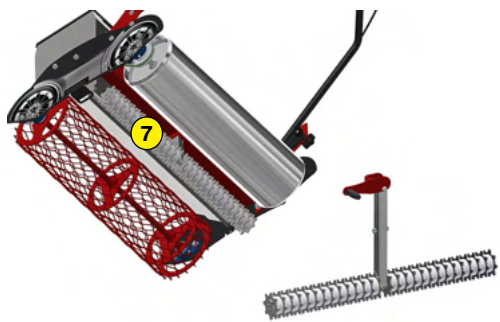

BROYAGE

MADE IN FRANCE

ENGAZONNEUR MANUEL

SEEDCAR

Fonctions de l'engazonneur SEEDCAR

Le Rotadairon® SEEDCAR est un semoir manuel conçu pour le semis de tous les types de gazon (pâturins, fétuques ou ray-grass). Ce semoir par gravité est équipé d'un réglage de débit par secteur gradué. Pour un confort de travail, l'ouverture / fermeture du semis se fait depuis le guidon. Il permet aussi d'engazonner et rouler tous les «coins» de terrains, étroits ou d'accès difficiles. Le rouleau métal déployé, à l'avant, gaufre le sol. Ensuite le semoir dépose les graines. Enfin le rouleau arrière lisse, compacte idéalement le sol pour obtenir une bonne germination et éviter le marquage des pas de l'utilisateur.

- 1 Indicateur du niveau de semences
- 2 Réglage du débit de semences
- 3 Auget pour étalonnage du débit de semences
- 4 Réglage rapide de la hauteur du guidon
- 5 Semoir inox par gravité
- 6 Système d'ouverture / fermeture rapide par guillotine, sans modification de débit
- 7 Option : Kit hérisson
- 8 Option : Masse additionnelle

Machine	SEEDCAR
Largeur de semis	700 mm (27" 1/2)
Largeur totale	840 mm (33")
Type de rouleau à l'avant	Métal déployé
Diamètre rouleau avant	220 mm (8" 1/2)
Type de rouleau à l'arrière	Lisse inox
Diamètre rouleau arrière	200 mm (7" 3/4)
Poids	51 Kg (112,4 lb)
Dimensions de transport l x L x H	860 mm x 850 mm x 1085 mm (33" 7/8 x 33" 1/2 x 42" 3/4)
Semoir	
Type de semoir	Semoir inox par gravité
Réglage du débit de semences	Cadran de réglage 0 à 6
Étalonnage du débit de semences	Auget pour étalonnage
Capacité de la cuve	55 litres (14,5 US gal)
Options	- Kit hérisson - Masse additionnelle : 15 ou 22 Kg (33 or 48.5 lb)