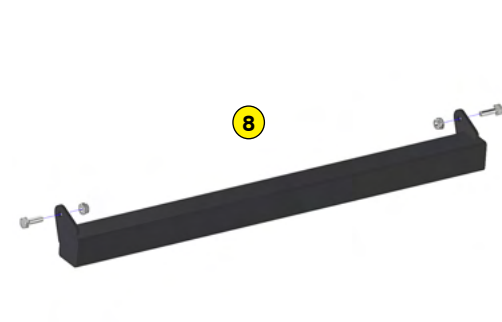

BROYAGE

MADE IN FRANCE

ENGAZONNEUR MANUEL

SEEDCAR

Fonctions de l'engazonneur SEEDCAR

Le Rotadairon® SEEDCAR est un semoir manuel conçu pour le semis de tous les types de gazon (pâturins, fétuques ou ray-grass). Ce semoir par gravité est équipé d'un réglage de débit par secteur gradué. Pour un confort de travail, l'ouverture / fermeture du semis se fait depuis le guidon. Il permet aussi d'engazonner et rouler tous les «coins» de terrains, étroits ou d'accès difficiles. Le rouleau métal déployé, à l'avant, gaufre le sol. Ensuite le semoir dépose les graines. Enfin le rouleau arrière lisse, compacte idéalement le sol pour obtenir une bonne germination et éviter le marquage des pas de l'utilisateur.

- 1 Indicateur du niveau de semences
- 2 Réglage du débit de semences
- 3 Auget pour étalonnage du débit de semences
- 4 Réglage rapide de la hauteur du guidon
- 5 Semoir inox par gravité
- 6 Système d'ouverture / fermeture rapide par guillotine, sans modification de débit
- 7 Option : Kit hérisson
- 8 Option : Masse additionnelle

Machine	SEEDCAR
Largeur de semis	700 mm (27" 1/2)
Largeur totale	840 mm (33")
Type de rouleau à l'avant	Métal déployé
Diamètre rouleau avant	220 mm (8" 1/2)
Type de rouleau à l'arrière	Lisse inox
Diamètre rouleau arrière	200 mm (7" 3/4)
Poids	51 Kg (112,4 lb)
Dimensions de transport l x L x H	860 mm x 850 mm x 1085 mm (33" 7/8 x 33" 1/2 x 42" 3/4)
Semoir	
Type de semoir	Semoir inox par gravité
Réglage du débit de semences	Cadran de réglage 0 à 6
Étalonnage du débit de semences	Auget pour étalonnage
Capacité de la cuve	55 litres (14,5 US gal)
Options	- Kit hérisson - Masse additionnelle : 15 ou 22 Kg (33 or 48.5 lb)