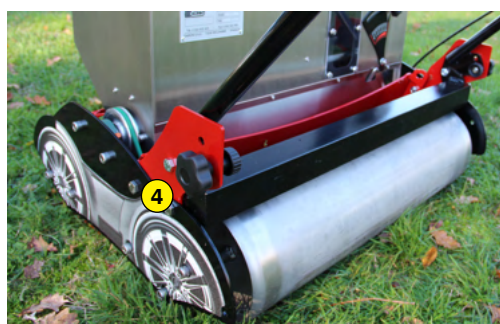

BROYAGE

MADE IN FRANCE

ENGAZONNEUR MANUEL

SEEDCAR

Fonctions de l'engazonneur SEEDCAR

Le Rotadairon® SEEDCAR est un semoir manuel conçu pour le semis de tous les types de gazon (pâturins, fétuques ou ray-grass). Ce semoir par gravité est équipé d'un réglage de débit par secteur gradué. Pour un confort de travail, l'ouverture / fermeture du semis se fait depuis le guidon. Il permet aussi d'engazonner et rouler tous les «coins» de terrains, étroits ou d'accès difficiles. Le rouleau métal déployé, à l'avant, gaufre le sol. Ensuite le semoir dépose les graines. Enfin le rouleau arrière lisse, compacte idéalement le sol pour obtenir une bonne germination et éviter le marquage des pas de l'utilisateur.

- 1 Indicateur du niveau de semences
- 2 Réglage du débit de semences
- 3 Auget pour étalonnage du débit de semences
- 4 Réglage rapide de la hauteur du guidon
- 5 Semoir inox par gravité
- 6 Système d'ouverture / fermeture rapide par guillotine, sans modification de débit
- 7 Option : Kit hérisson
- 8 Option : Masse additionnelle

Machine	SEEDCAR
Largeur de semis	700 mm (27" 1/2)
Largeur totale	840 mm (33")
Type de rouleau à l'avant	Métal déployé
Diamètre rouleau avant	220 mm (8" 1/2)
Type de rouleau à l'arrière	Lisse inox
Diamètre rouleau arrière	200 mm (7" 3/4)
Poids	51 Kg (112,4 lb)
Dimensions de transport l x L x H	860 mm x 850 mm x 1085 mm (33" 7/8 x 33" 1/2 x 42" 3/4)
Semoir	
Type de semoir	Semoir inox par gravité
Réglage du débit de semences	Cadran de réglage 0 à 6
Étalonnage du débit de semences	Auget pour étalonnage
Capacité de la cuve	55 litres (14,5 US gal)
Options	- Kit hérisson - Masse additionnelle : 15 ou 22 Kg (33 or 48.5 lb)