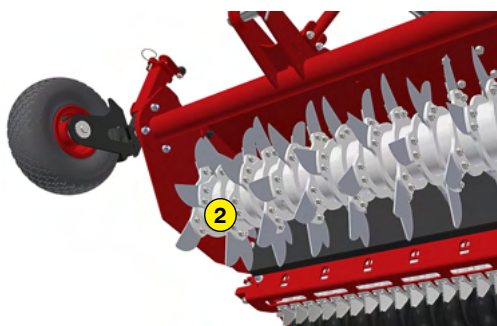

ROTADAIRON®

RG2000

REGARNISSEUR À COUTEAUX

DÉCAPAGE

PRÉPARATION DU
SOL

ENGAZONNEMENT

REGARNISSAGE

DEFEUTRAGE -
SPIKING

BROYAGE

MADE IN FRANCE

REGARNISSEUR À COUTEAUX

RG 200

Fonctions du regarnisseur RG 200

Ce regarnisseur léger permet d'effectuer vos opérations de sur-semis de façon économique. Les couteaux en rotation créent des sillons dans lesquels les socs déposent les semences. La machine permet un semis de grande précision qui s'obtient par le réglage volumétrique de l'ensemble des alvéoles constituant le rotor du semoir. Les sillons sont refermés, naturellement, par l'élasticité du gazon mais aussi grâce au passage du rouleau à pneumatiques spéciaux. Le nettoyage de la cuve est simplifié grâce à l'extraction sans outil du malaxeur.

- 1 Attelage 3ème point flottant pour un meilleur suivi du terrain
- 2 Découpe nette par les couteaux
- 3 Dosage précis des quantités de semence avec le semoir à cannelure
- 4 Semoir inox avec distributeur à cannelures
- 5 Rouleau à pneumatiques spéciaux

Machine	RG 200
Largeur de travail	1830 mm (72")
Largeur totale	2270 mm (89" 1/4)
Poids	580 Kg (1278.6 lb)
Tracteur : Puissance requise	25 - 60 CV
Profondeur de travail (maxi)	0 à 60 mm (0" to 2" 1/4)
Intervalle entre semis	48 mm (1" 7/8)
Diamètre extérieur du rotor	400 mm (15" 3/4)
Nombre de couteaux	117
Réglage de profondeur	Vérins à vis
Attelage 3 points	Catégories 1 & 2
Vitesse de prise de force	540 tr/min
Vitesse d'avance tracteur	0,8 à 1,5 Km/h (0.5 to 0.9 mph)
Transmission	Boîtier renvoi d'angle + Chaîne à bain d'huile
Dimensions de transport l x L x H	2270 mm x 1500 mm x 930 mm (89" 1/4 x 59" x 36" 1/2)
Semoir	
Type de semoir	Semoir inox par distributeur à cannelures
Réglage du débit de semences	Horloge de réglage 0 à 12 h
Capacité du semoir	178 litres (47 US gal)