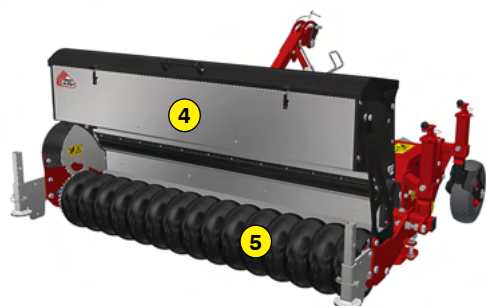

BROYAGE

MADE IN FRANCE

REGARNISSEUR À COUTEAUX

RG 200

Fonctions du regarnisseur RG 200

Ce regarnisseur léger permet d'effectuer vos opérations de sur-semis de façon économique. Les couteaux en rotation créent des sillons dans lesquels les socs déposent les semences. La machine permet un semis de grande précision qui s'obtient par le réglage volumétrique de l'ensemble des alvéoles constituant le rotor du semoir. Les sillons sont refermés, naturellement, par l'élasticité du gazon mais aussi grâce au passage du rouleau à pneumatiques spéciaux. Le nettoyage de la cuve est simplifié grâce à l'extraction sans outil du malaxeur.

- 1 Attelage 3ème point flottant pour un meilleur suivi du terrain
- 2 Découpe nette par les couteaux
- 3 Dosage précis des quantités de semence avec le semoir à cannelure
- 4 Semoir inox avec distributeur à cannelures
- 5 Rouleau à pneumatiques spéciaux

Machine	RG 200
Largeur de travail	1830 mm (72")
Largeur totale	2270 mm (89" 1/4)
Poids	580 Kg (1278.6 lb)
Tracteur : Puissance requise	25 - 60 CV
Profondeur de travail (maxi)	0 à 60 mm (0" to 2" 1/4)
Intervalle entre semis	48 mm (1" 7/8)
Diamètre extérieur du rotor	400 mm (15" 3/4)
Nombre de couteaux	117
Réglage de profondeur	Vérins à vis
Attelage 3 points	Catégories 1 & 2
Vitesse de prise de force	540 tr/min
Vitesse d'avance tracteur	0,8 à 1,5 Km/h (0.5 to 0.9 mph)
Transmission	Boîtier renvoi d'angle + Chaîne à bain d'huile
Dimensions de transport l x L x H	2270 mm x 1500 mm x 930 mm (89" 1/4 x 59" x 36" 1/2)
Semoir	
Type de semoir	Semoir inox par distributeur à cannelures
Réglage du débit de semences	Horloge de réglage 0 à 12 h
Capacité du semoir	178 litres (47 US gal)