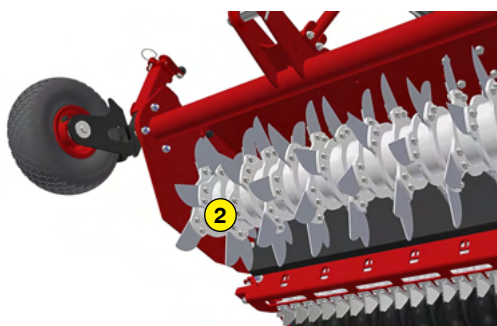

ROTADAIRON®

RG 140

REGARNISSEUR À COUTEAUX

DÉCAPAGE

PRÉPARATION DU
SOL

ENGAZONNEMENT

REGARNISSAGE

DEFETRAGE -
SPIKING

BROYAGE

MADE IN FRANCE

REGARNISSEUR À COUTEAUX

RG 140

Fonctions du regarnisseur RG 140

Ce regarnisseur léger permet d'effectuer vos opérations de sur-semis de façon économique. Les couteaux en rotation créent des sillons dans lesquels les socs déposent les semences. La machine permet un semis de grande précision qui s'obtient par le réglage volumétrique de l'ensemble des alvéoles constituant le rotor du semoir. Les sillons sont refermés, naturellement, par l'élasticité du gazon mais aussi grâce au passage du rouleau à pneumatiques spéciaux. Le nettoyage de la cuve est simplifié grâce à l'extraction sans outil du malaxeur.

Machine	RG 140
Largeur de travail	1400 mm (55" 1/8)
Largeur totale	1790 mm (70" 1/2)
Poids	485 Kg (1069.2 lb)
Tracteur : Puissance requise	18 - 25 CV
Profondeur de travail (maxi)	0 à 60 mm (0" to 2" 1/4)
Intervalle entre semis	48 mm (1" 7/8)
Diamètre extérieur du rotor	400 mm (15" 3/4)
Nombre de couteaux	90
Réglage de profondeur	Vérins à vis
Attelage 3 points	Catégories 1 & 2
Vitesse de prise de force	540 tr/min
Vitesse d'avance tracteur	0,8 à 1,5 Km/h (0.5 to 0.9 mph)
Transmission	Boîtier renvoi d'angle + Chaîne à bain d'huile
Dimensions de transport l x L x H	1790 mm x 1430 mm x 930 mm (70" 1/2 x 56" 1/4 x 36" 1/2)
Semoir	
Type de semoir	Semoir inox par distributeur à cannelures
Réglage du débit de semences	Horloge de réglage 0 à 12 h
Capacité du semoir	130 litres (34 US gal)

- 1 Attelage 3ème point flottant pour un meilleur suivi du terrain
- 2 Découpe nette par les couteaux
- 3 Dosage précis des quantités de semence avec le semoir à cannelure
- 4 Semoir inox avec distributeur à cannelures
- 5 Rouleau à pneumatiques spéciaux