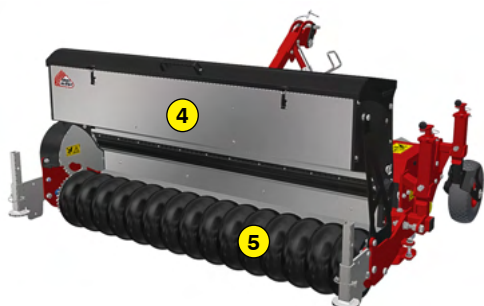

ROTADAIRON®

RG 140

REGARNISSEUR À COUTEAUX

DÉCAPAGE

PRÉPARATION DU
SOL

ENGAZONNEMENT

REGARNISSAGE

DEFETRAGE -
SPIKING

BROYAGE

MADE IN FRANCE

REGARNISSEUR À COUTEAUX

RG 140

Fonctions du regarnisseur RG 140

Ce regarnisseur léger permet d'effectuer vos opérations de sur-semis de façon économique. Les couteaux en rotation créent des sillons dans lesquels les socs déposent les semences. La machine permet un semis de grande précision qui s'obtient par le réglage volumétrique de l'ensemble des alvéoles constituant le rotor du semoir. Les sillons sont refermés, naturellement, par l'élasticité du gazon mais aussi grâce au passage du rouleau à pneumatiques spéciaux. Le nettoyage de la cuve est simplifié grâce à l'extraction sans outil du malaxeur.

Machine	RG 140
Largeur de travail	1400 mm (55" 1/8)
Largeur totale	1790 mm (70" 1/2)
Poids	485 Kg (1069.2 lb)
Tracteur : Puissance requise	18 - 25 CV
Profondeur de travail (maxi)	0 à 60 mm (0" to 2" 1/4)
Intervalle entre semis	48 mm (1" 7/8)
Diamètre extérieur du rotor	400 mm (15" 3/4)
Nombre de couteaux	90
Réglage de profondeur	Vérins à vis
Attelage 3 points	Catégories 1 & 2
Vitesse de prise de force	540 tr/min
Vitesse d'avance tracteur	0,8 à 1,5 Km/h (0.5 to 0.9 mph)
Transmission	Boîtier renvoi d'angle + Chaîne à bain d'huile
Dimensions de transport l x L x H	1790 mm x 1430 mm x 930 mm (70" 1/2 x 56" 1/4 x 36" 1/2)
Semoir	
Type de semoir	Semoir inox par distributeur à cannelures
Réglage du débit de semences	Horloge de réglage 0 à 12 h
Capacité du semoir	130 litres (34 US gal)

- 1 Attelage 3ème point flottant pour un meilleur suivi du terrain
- 2 Découpe nette par les couteaux
- 3 Dosage précis des quantités de semence avec le semoir à cannelure
- 4 Semoir inox avec distributeur à cannelures
- 5 Rouleau à pneumatiques spéciaux