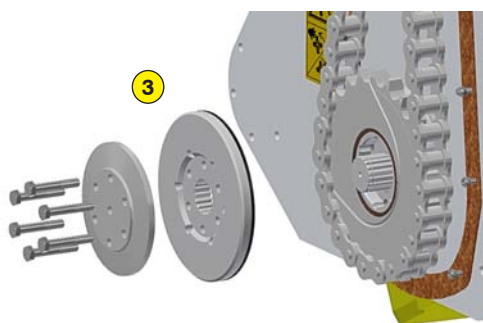

Équipé de fraises surdimensionnées avec double entraînement, le DCE 300 est spécialement conçu pour les applications en sols difficiles.

Qualité de service

Un stock de pièces détachées important est maintenu en permanence à notre usine. Nos partenaires disposent d'outils online et accèdent très rapidement aux informations constructeur.

Maintenez la qualité et la performance de votre Rotadairon® en utilisant exclusivement des pièces d'origine.

Machine	DCE 300
Largeur de travail	3050 mm (120")
Largeur totale	3920 mm (154" 1/4)
Poids	1470 Kg (3240.7 lb)
Tracteur : Puissance requise	110 - 150 CV
Tracteur : Largeur de voie maxi	3.05 mètres (120")
Profondeur de travail (maxi)	200 mm (7" 3/4)
Diamètre extérieur du rotor	600 mm (23" 1/2)
Réglage de profondeur	Appui sur roues arrières réglable par vérins à vis
Nombre de lames	66
Attelage 3 points	Catégories 2 - 3
Vitesse de prise de force	1000 tr/min
Vitesse d'avance tracteur	0.8 à 1,5 Km/h (0.5 to 0.9 mph)
Transmission	Boîtier renvoi d'angle + Chaînes à bain d'huile
Type d'entraînement	Entraînement double
Sécurité	Limiteur de couple bain d'huile à chaque extrémité du rotor
Dimensions de transport L x L x H	3920 mm x 1825 mm x 1275 mm (154" 1/4 x 71" 3/4 x 50" 1/4)

1. 1 Rotor surdimensionné
2. 2 Lames
3. 3 Limiteur de couple à bain d'huile à chaque extrémité du rotor
4. 4 Principe de fraisage du sol
5. 5 Ouverture des portes arrières réglables
6. 6 Réglage de la profondeur de travail

ROTADAIRON
Départementale 92 - Les Hunaudières
72230 Mulsanne - France
Email : contacts@rotadairon.fr
Tel : (33) 2 43 422 422

www.rotadairon.fr