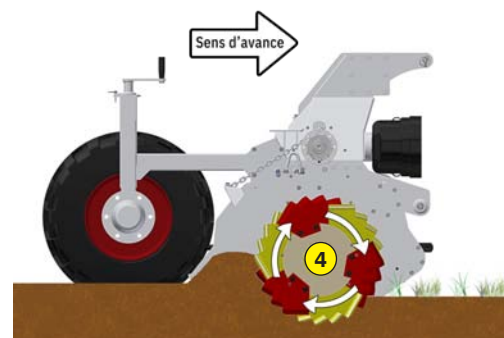

Équipé de fraises surdimensionnées avec double entraînement, le DCE 300 est spécialement conçu pour les applications en sols difficiles.

Qualité de service

Un stock de pièces détachées important est maintenu en permanence à notre usine. Nos partenaires disposent d'outils online et accèdent très rapidement aux informations constructeur.

Maintenez la qualité et la performance de votre Rotadairon® en utilisant exclusivement des pièces d'origine.

Machine	DCE 300
Largeur de travail	3050 mm (120")
Largeur totale	3920 mm (154" 1/4)
Poids	1470 Kg (3240.7 lb)
Tracteur : Puissance requise	110 - 150 CV
Tracteur : Largeur de voie maxi	3.05 mètres (120")
Profondeur de travail (maxi)	200 mm (7" 3/4)
Diamètre extérieur du rotor	600 mm (23" 1/2)
Réglage de profondeur	Appui sur roues arrières réglable par vérins à vis
Nombre de lames	66
Attelage 3 points	Catégories 2 - 3
Vitesse de prise de force	1000 tr/min
Vitesse d'avance tracteur	0.8 à 1,5 Km/h (0.5 to 0.9 mph)
Transmission	Boîtier renvoi d'angle + Chaînes à bain d'huile
Type d'entraînement	Entraînement double
Sécurité	Limiteur de couple bain d'huile à chaque extrémité du rotor
Dimensions de transport L x L x H	3920 mm x 1825 mm x 1275 mm (154" 1/4 x 71" 3/4 x 50" 1/4)

1. 1 Rotor surdimensionné
2. 2 Lames
3. 3 Limiteur de couple à bain d'huile à chaque extrémité du rotor
4. 4 Principe de fraisage du sol
5. 5 Ouverture des portes arrières réglables
6. 6 Réglage de la profondeur de travail

ROTADAIRON
Départementale 92 - Les Hunaudières
72230 Mulsanne - France
Email : contacts@rotadairon.fr
Tel : (33) 2 43 422 422

www.rotadairon.fr