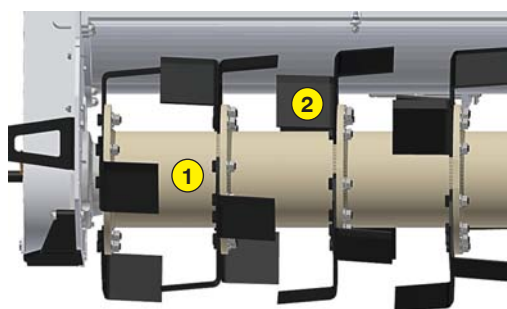

Équipé de fraises surdimensionnées avec double entraînement, le DCE 300 est spécialement conçu pour les applications en sols difficiles.

Qualité de service

Un stock de pièces détachées important est maintenu en permanence à notre usine. Nos partenaires disposent d'outils online et accèdent très rapidement aux informations constructeur.

Maintenez la qualité et la performance de votre Rotadairon® en utilisant exclusivement des pièces d'origine.

Machine	DCE 300
Largeur de travail	3050 mm (120")
Largeur totale	3920 mm (154" 1/4)
Poids	1470 Kg (3240.7 lb)
Tracteur : Puissance requise	110 - 150 CV
Tracteur : Largeur de voie maxi	3.05 mètres (120")
Profondeur de travail (maxi)	200 mm (7" 3/4)
Diamètre extérieur du rotor	600 mm (23" 1/2)
Réglage de profondeur	Appui sur roues arrières réglable par vérins à vis
Nombre de lames	66
Attelage 3 points	Catégories 2 - 3
Vitesse de prise de force	1000 tr/min
Vitesse d'avance tracteur	0.8 à 1,5 Km/h (0.5 to 0.9 mph)
Transmission	Boîtier renvoi d'angle + Chaînes à bain d'huile
Type d'entraînement	Entraînement double
Sécurité	Limiteur de couple bain d'huile à chaque extrémité du rotor
Dimensions de transport L x L x H	3920 mm x 1825 mm x 1275 mm (154" 1/4 x 71" 3/4 x 50" 1/4)

1. 1 Rotor surdimensionné
2. 2 Lames
3. 3 Limiteur de couple à bain d'huile à chaque extrémité du rotor
4. 4 Principe de fraisage du sol
5. 5 Ouverture des portes arrières réglables
6. 6 Réglage de la profondeur de travail

ROTADAIRON
Départementale 92 - Les Hunaudières
72230 Mulsanne - France
Email : contacts@rotadairon.fr
Tel : (33) 2 43 422 422

www.rotadairon.fr